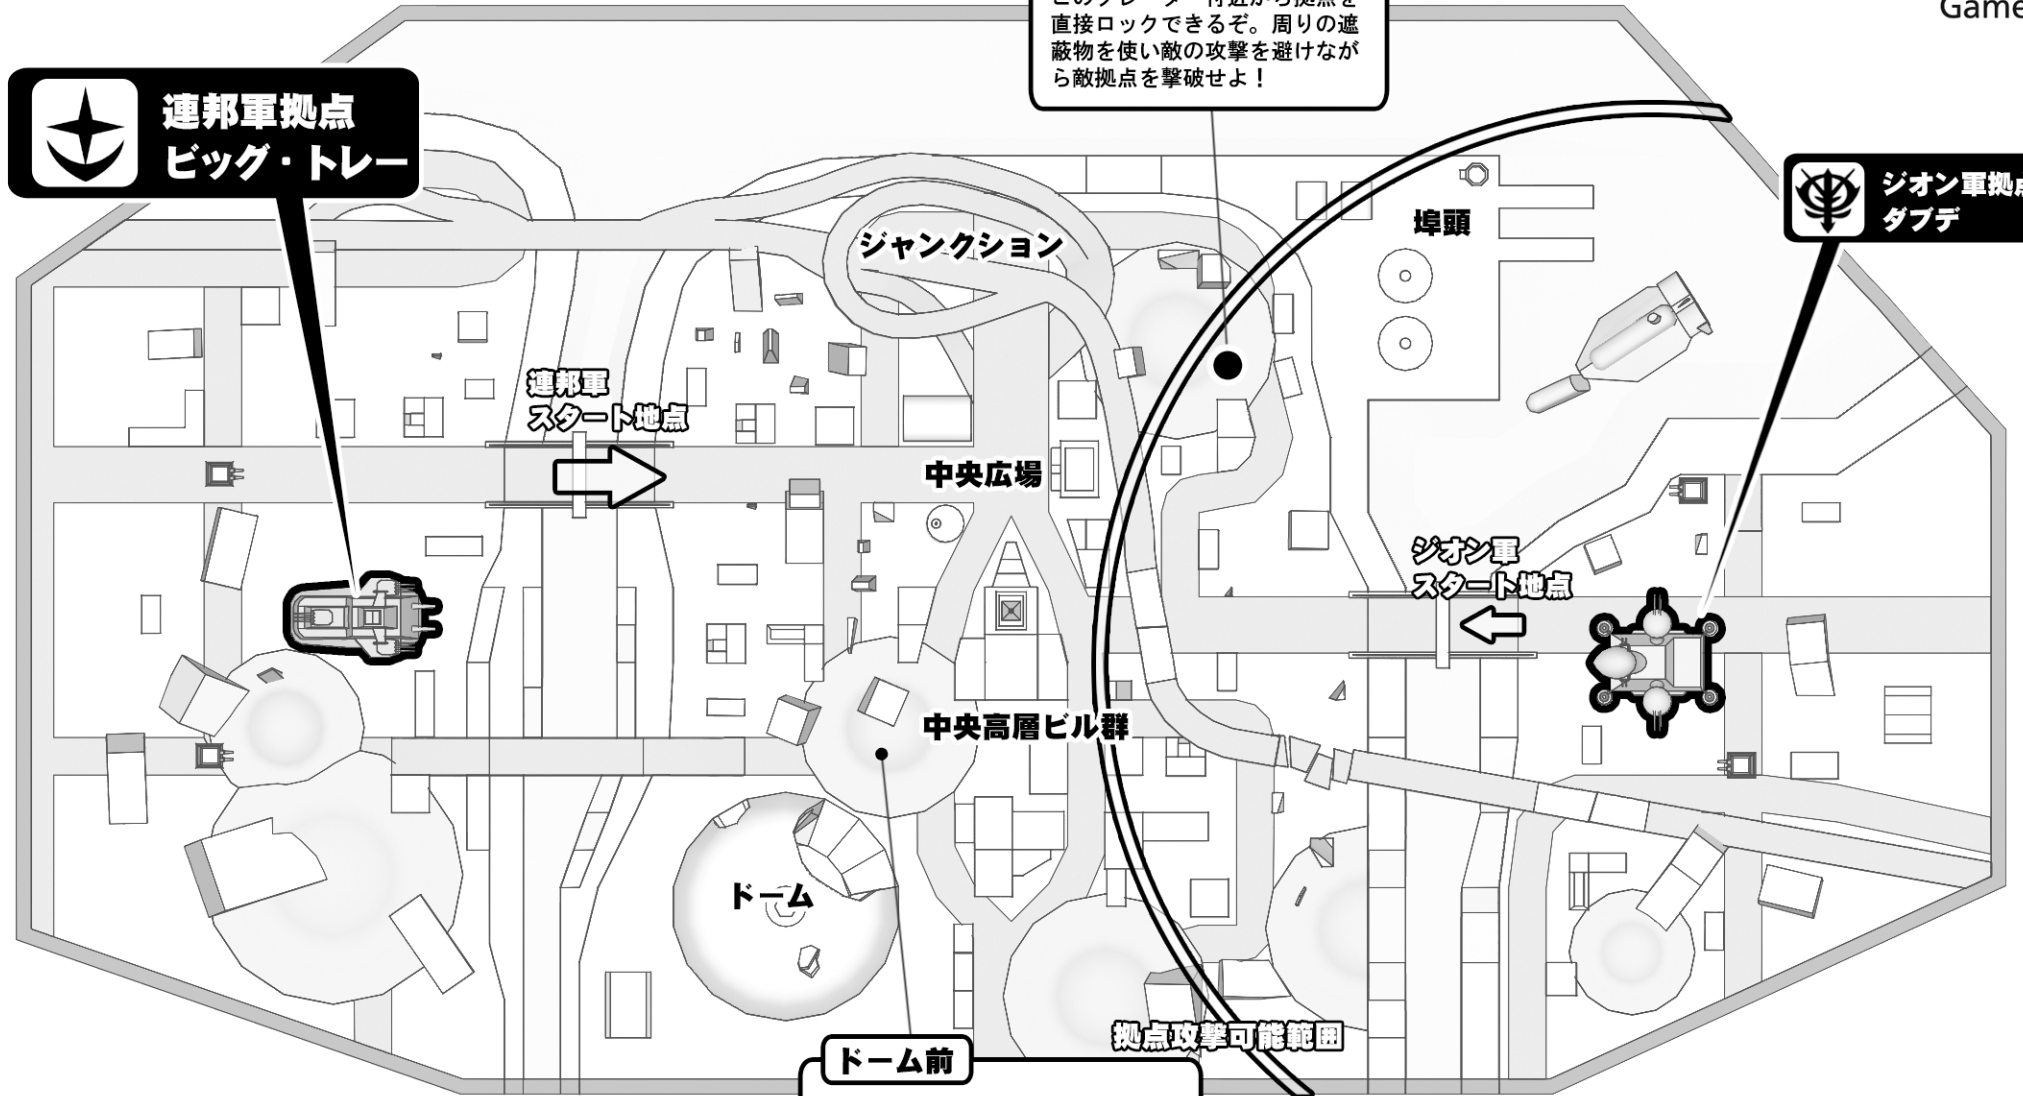

**拠点砲撃ポイント
(海側クレーター)**

このクレーター付近から拠点を直接ロックできるぞ。周りの遮蔽物を使い敵の攻撃を避けながら敵拠点を撃破せよ！

**連邦軍拠点
ビッグ・トレ**

**ジオン軍拠点
ダブデ**

ドーム前

敵が最速で到達できる拠点砲撃ポイントで、周辺は高層ビルに囲まれている。頭上からの敵襲に注意を払え！

Tactical Map [for E.F.S.F. side] ニューヨーク

作戦を立てる際にお役立て下さい。