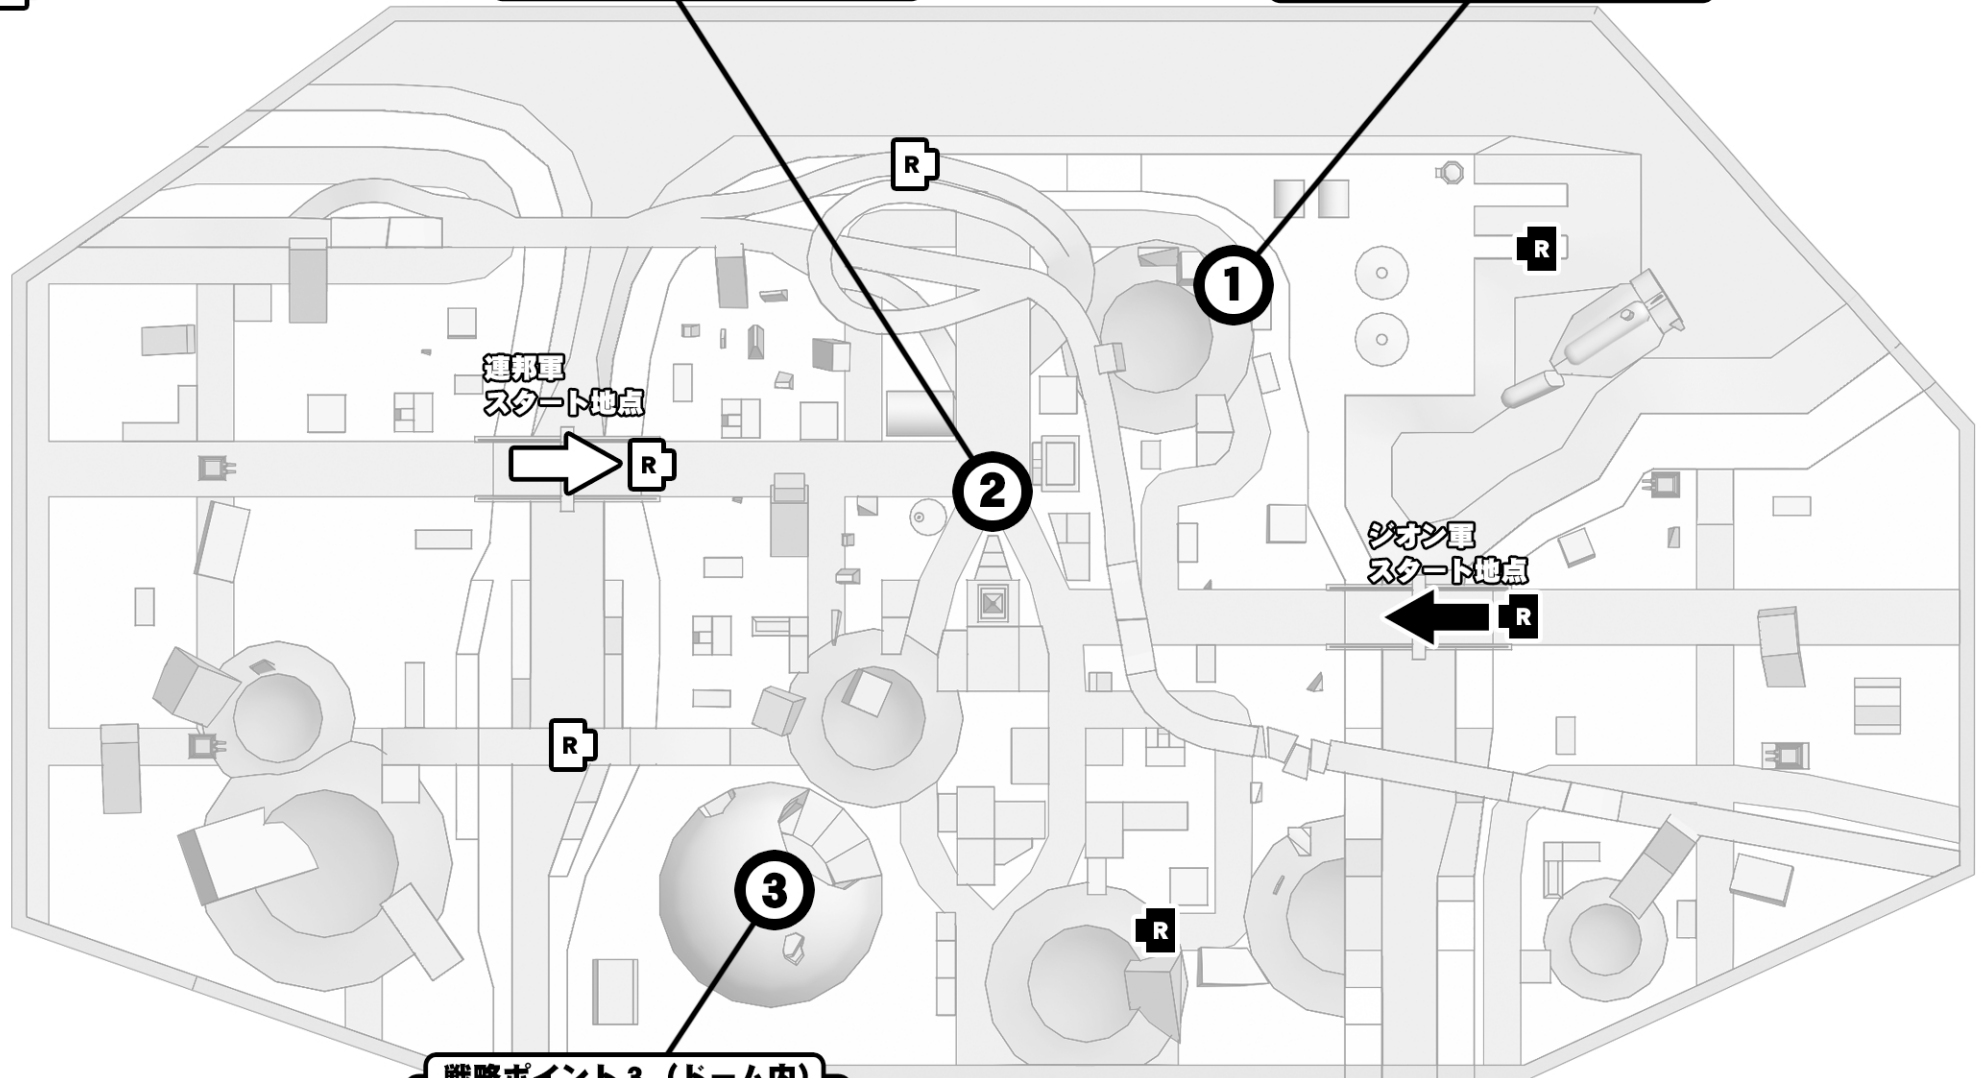

**R** ... リスタート位置

**戦略ポイント 2 (中央広場)**

支援しやすい遮蔽物の無い開けた場所だ。射撃型の活躍が期待できるぞ。

**戦略ポイント 1 (埠頭)**

海に面したエリアだ。段差や破壊可能な障害物を利用して戦いを有利に進めよう。

**戦略ポイント 3 (ドーム内)**

ドームの中は外からの支援攻撃が届きにくい。格闘型で制圧に向かおう。

0m 300m 500m

**Tactical Map**

作戦を立てる際にお役立て下さい。

**ニューヨーク 制圧戦**