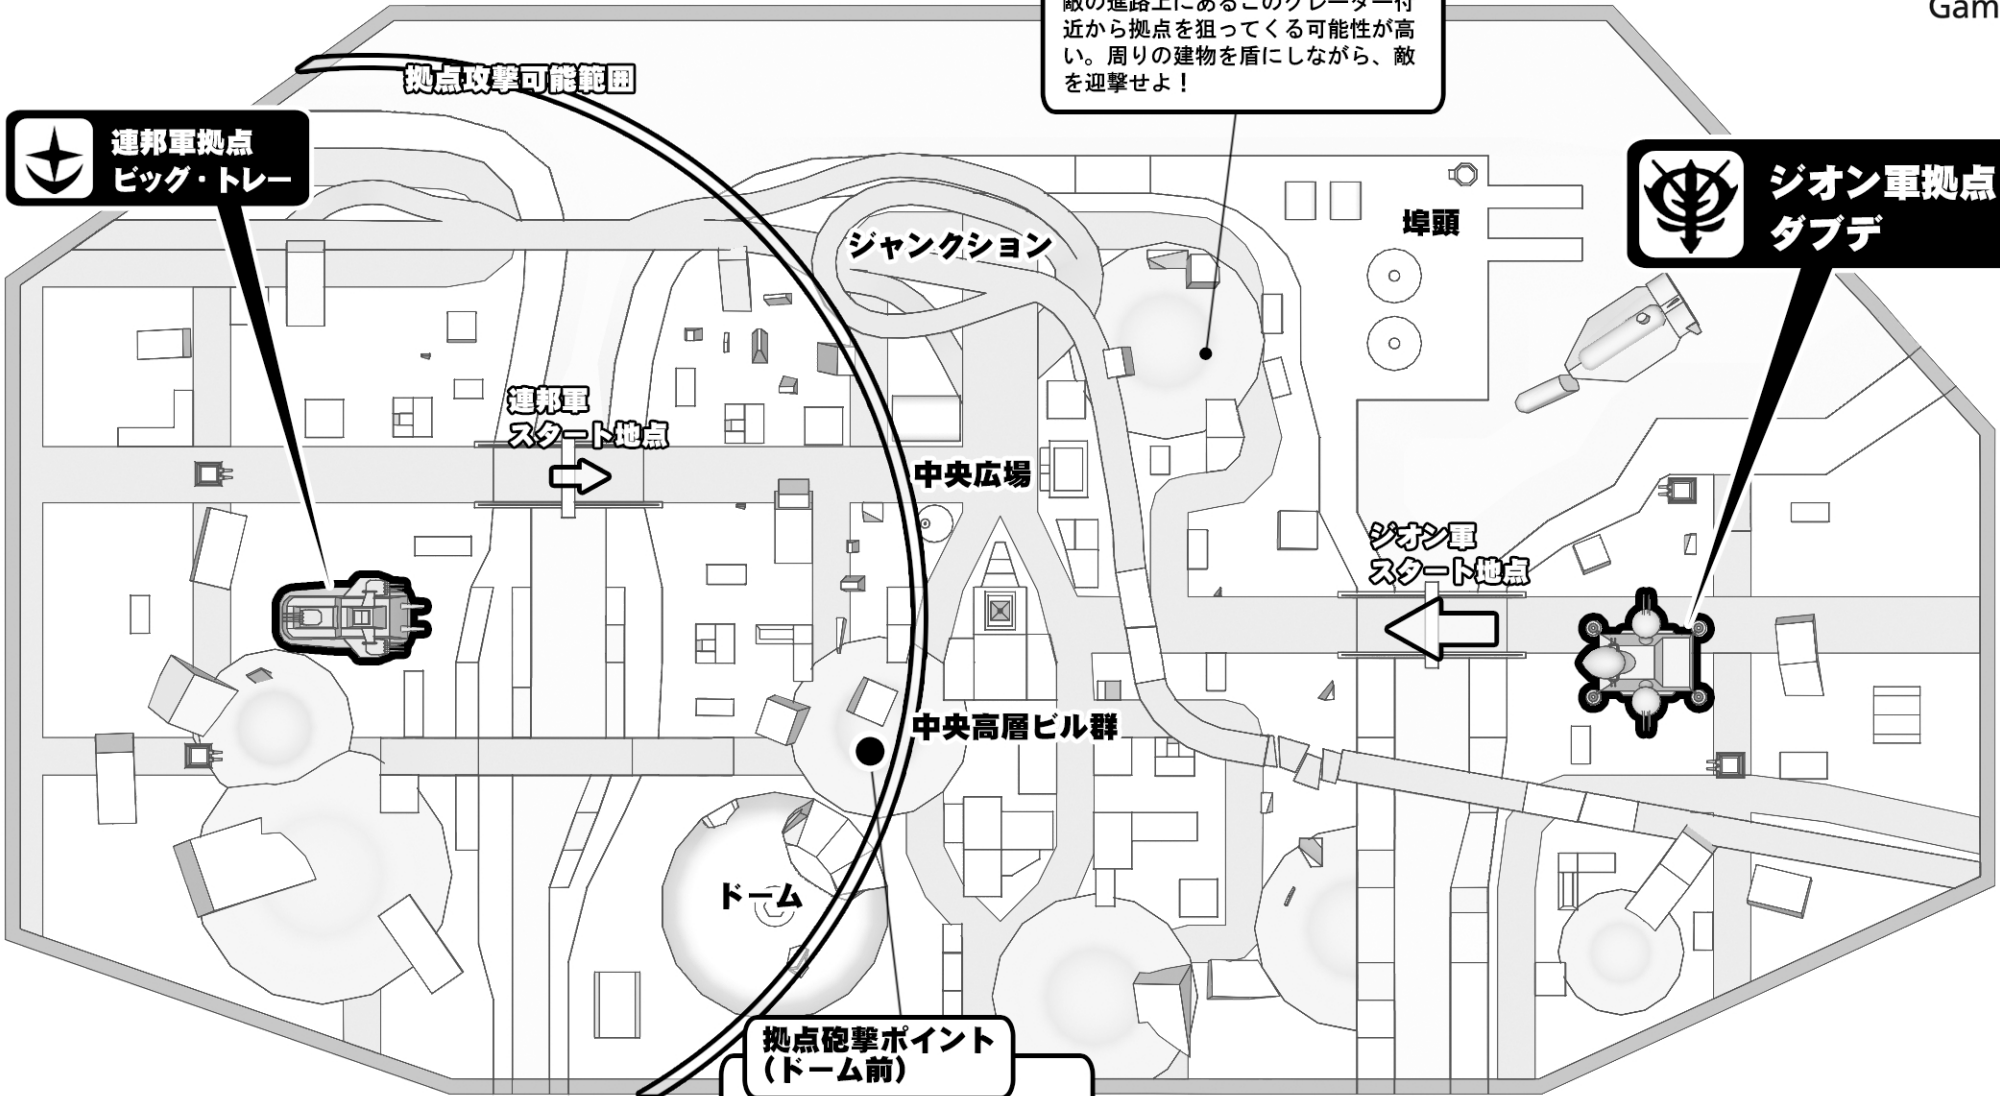

**海側クレーター**

敵の進路上にあるこのクレーター付近から拠点を狙ってくる可能性が高い。周りの建物を盾にしながら、敵を迎撃せよ！

**拠点攻撃可能範囲**

**連邦軍拠点  
ビッグ・トレ**

**ジオン軍拠点  
ダブデ**

**拠点砲撃ポイント  
(ドーム前)**

この周辺から敵拠点を砲撃可能だ。だが敵は先に配陣している可能性が高い。前衛機体は高層ビルを使い味方の進路を切り開け！

0m 300m 500m

**Tactical Map [for ZEON side]**

**ニューヨーク**

作戦を立てる際にお役立て下さい。