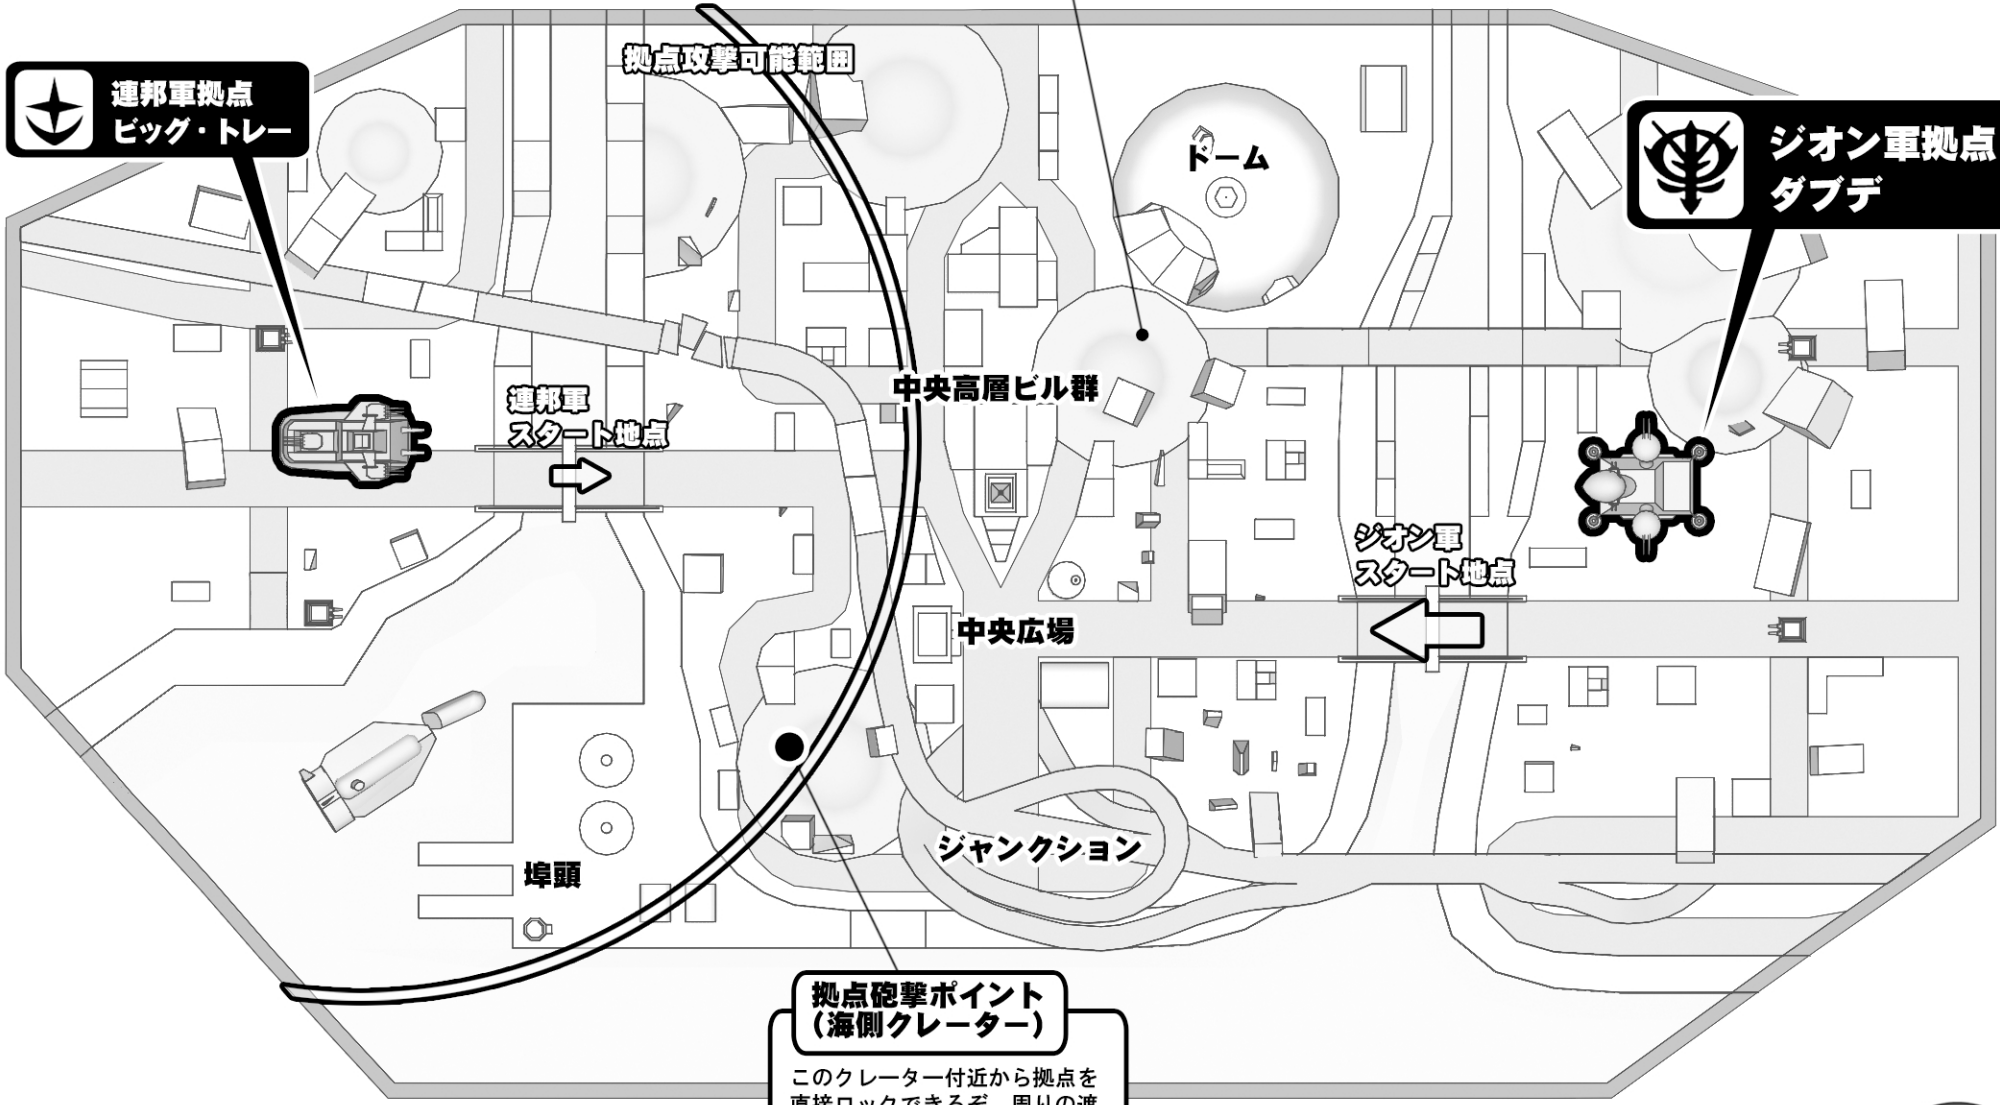

ドーム前

敵が最速で到達できる拠点砲撃ポイントで、周辺は高層ビルに囲まれている。頭上からの敵襲に注意を払え！

**連邦軍拠点
ビッグ・トレ**

**ジオン軍拠点
ダブデ**

拠点攻撃可能範囲

**拠点砲撃ポイント
(海側クレーター)**

このクレーター付近から拠点を直接ロックできるぞ。周りの遮蔽物を使い敵の攻撃を避けながら敵拠点を撃破せよ！

0m 300m 500m

Tactical Map [for ZEON side] ニューヨーク (R)

作戦を立てる際にお役立て下さい。