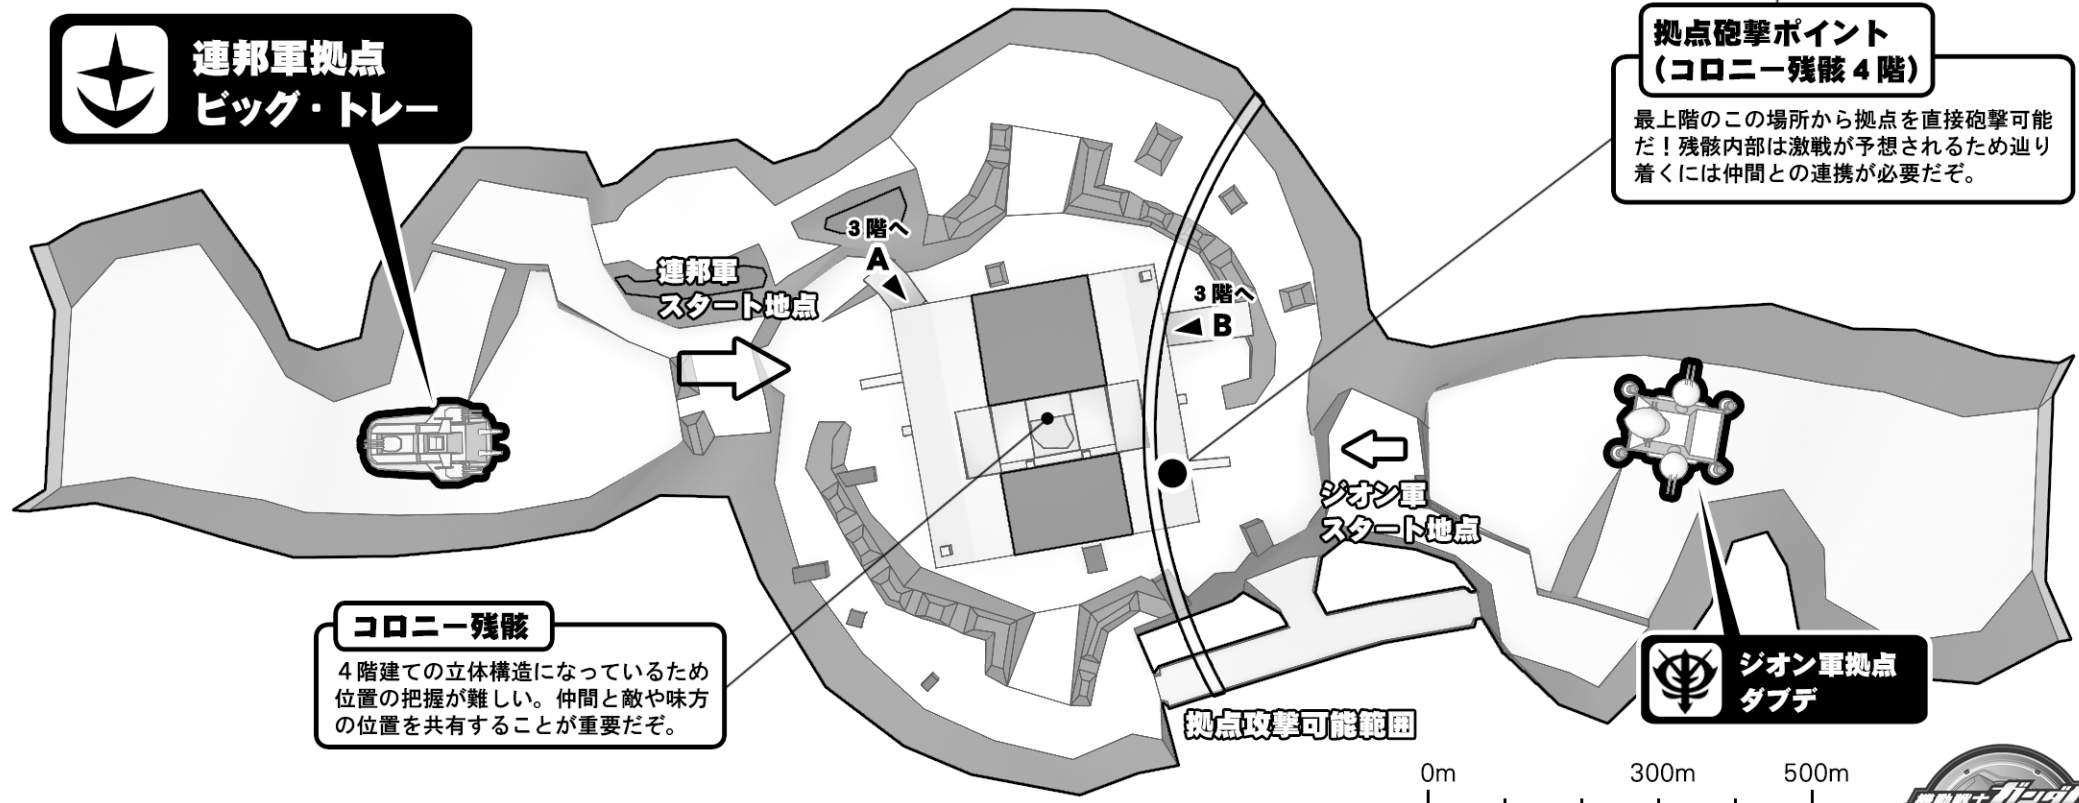

コロニー残骸（内部構造）

1階

2階

3階（下エリア）

3階（上エリア）

4階

 **連邦軍拠点**  
ビッグ・トレー

**拠点砲撃ポイント**  
(コロニー残骸 4階)

最上階のこの場所から拠点を直接砲撃可能だ！残骸内部は激戦が予想されるため辿り着くには仲間との連携が必要だぞ。

**コロニー残骸**

4階建ての立体構造になっているため位置の把握が難しい。仲間と敵や味方の位置を共有することが重要だぞ。

 **ジオン軍拠点**  
ダブデ

Tactical Map [for E.F.S.F. side] トリントン

作戦を立てる際にお役立て下さい。