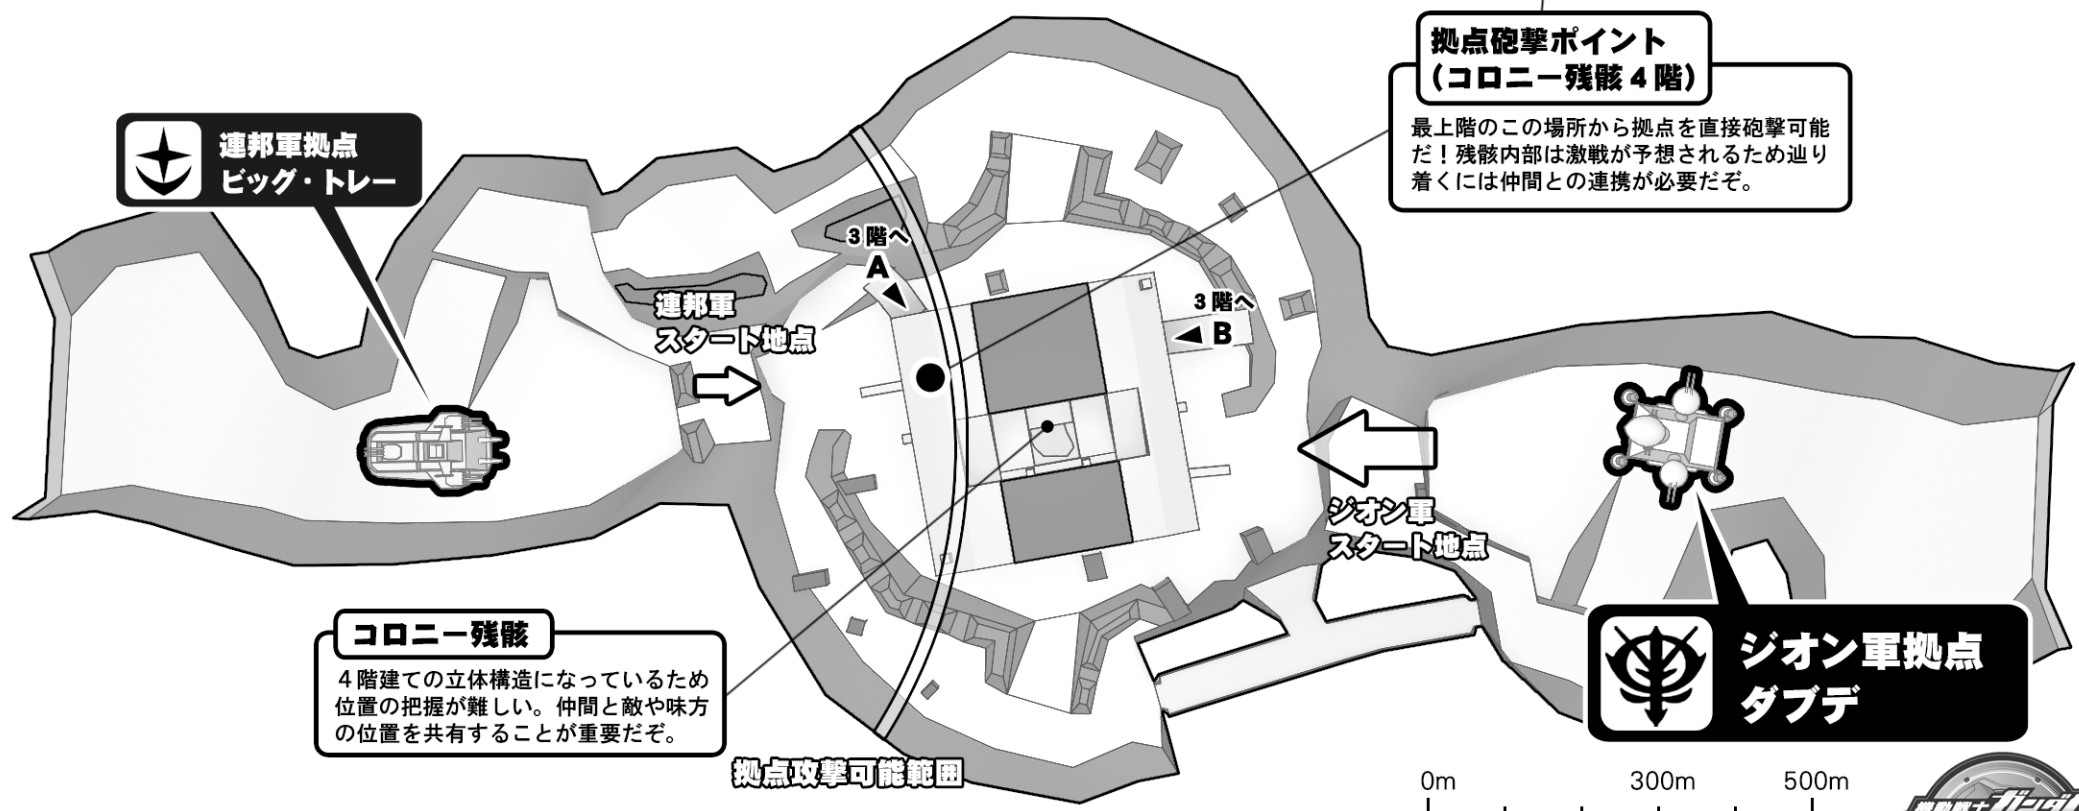

コロニー残骸 (内部構造)

1階

2階

3階 (下エリア)

3階 (上エリア)

4階

Tactical Map [for ZEON side]

トリントン

作戦を立てる際にお役立て下さい。