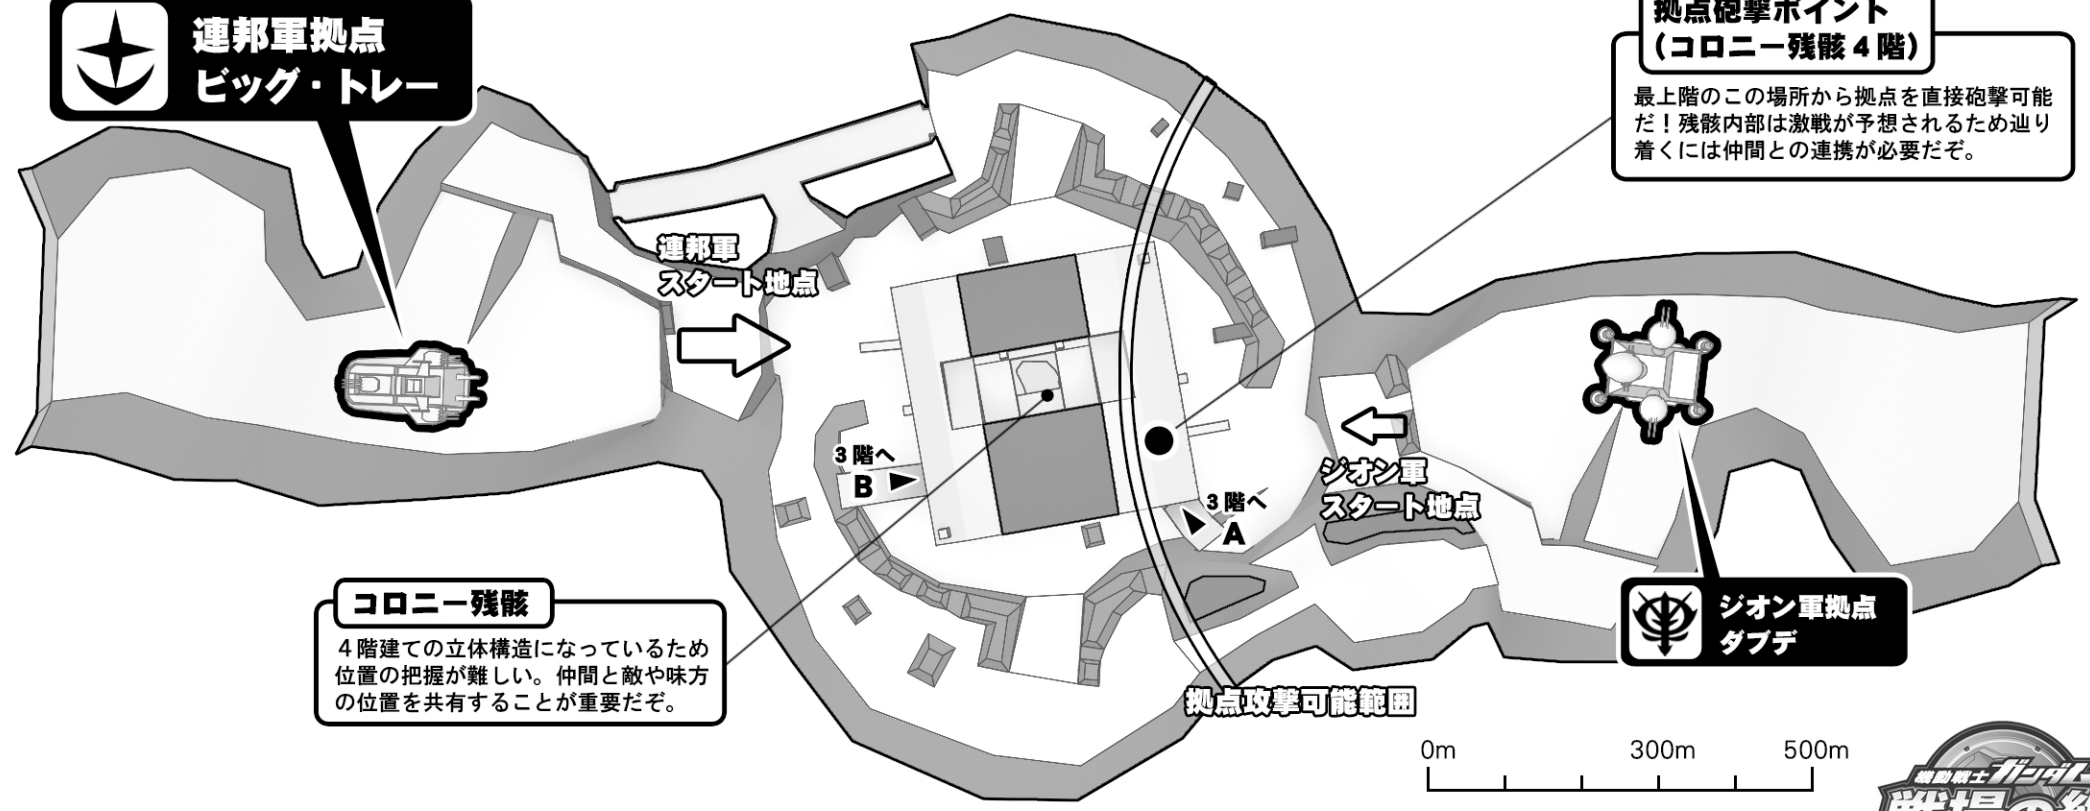

コロニー残骸 (内部構造)

連邦軍拠点
ビッグ・トレー

拠点砲撃ポイント
(コロニー残骸 4階)
最上階のこの場所から拠点を直接砲撃可能だ！残骸内部は激戦が予想されるため辿り着くには仲間との連携が必要だぞ。

コロニー残骸
4階建ての立体構造になっているため位置の把握が難しい。仲間と敵や味方の位置を共有することが重要だぞ。

ジオン軍拠点
ダブデ

Tactical Map [for E.F.S.F. side] トリントン (R)

作戦を立てる際にお役立て下さい。