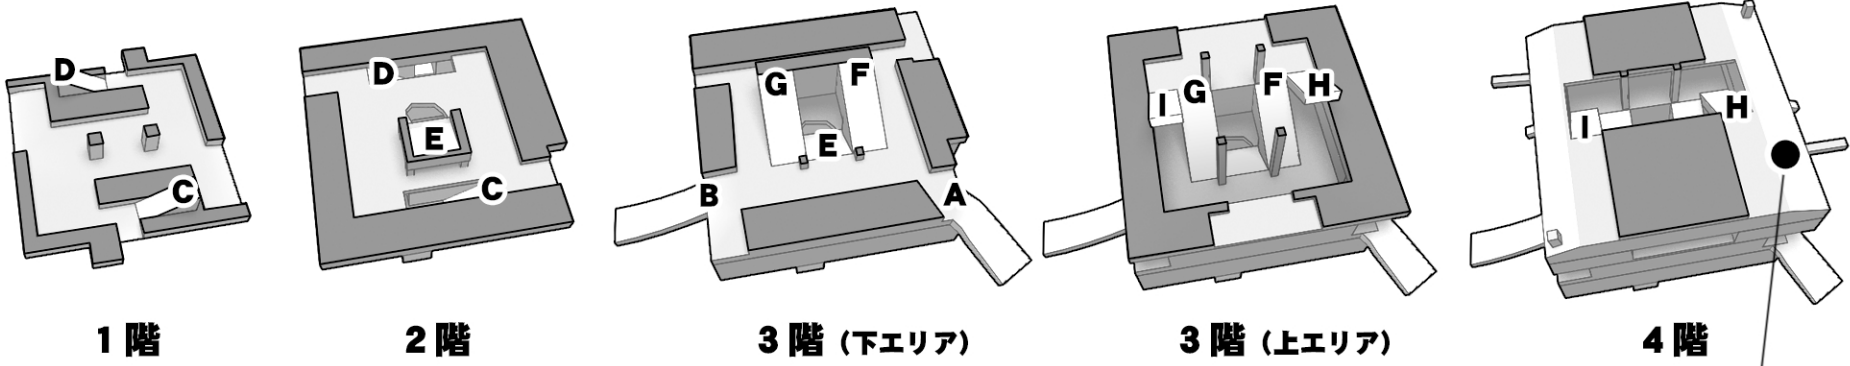

コロニー残骸 (内部構造)

連邦軍拠点
ビッグ・トレー

拠点砲撃ポイント
(コロニー残骸 4階)
最上階のこの場所から拠点を直接砲撃可能だ！残骸内部は激戦が予想されるため辿り着くには仲間との連携が必要だぞ。

コロニー残骸
4階建ての立体構造になっているため位置の把握が難しい。仲間と敵や味方の位置を共有することが重要だぞ。

ジオン軍拠点
ダブデ

Tactical Map [for E.F.S.F. side] トリントン (R)