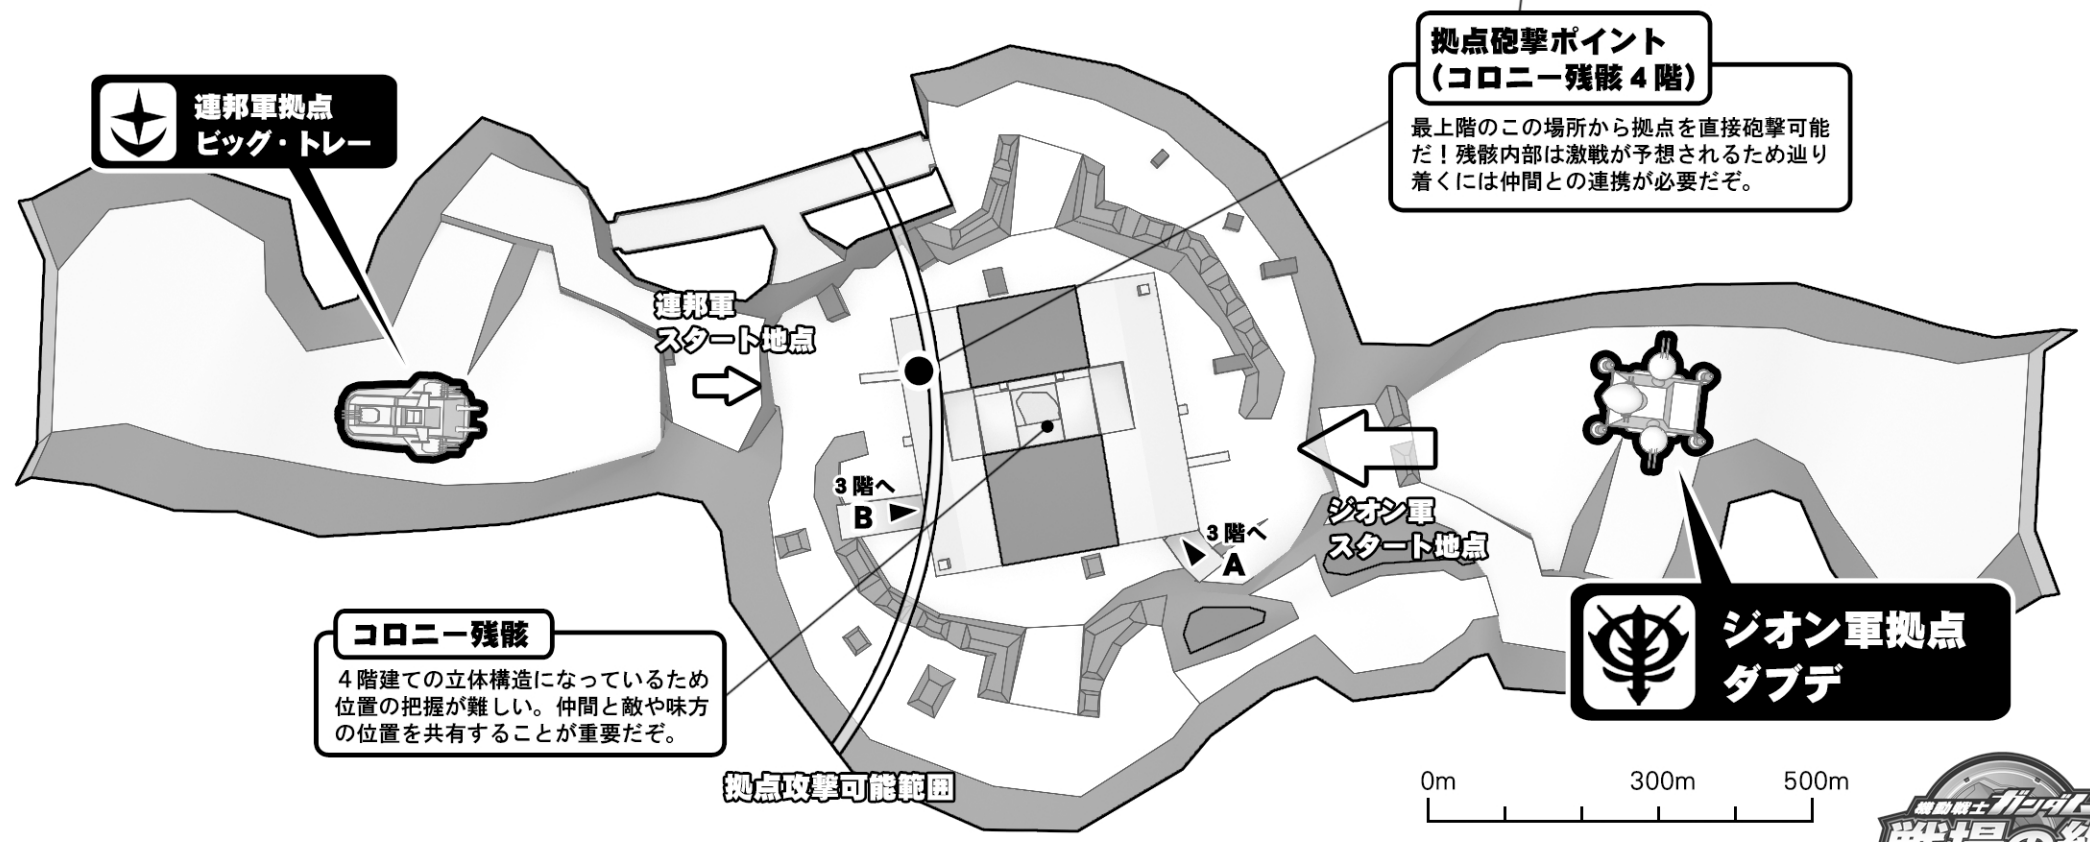

コロニー残骸 (内部構造)

Tactical Map [for ZEON side]

トリントン (R)

作戦を立てる際にお役立て下さい。