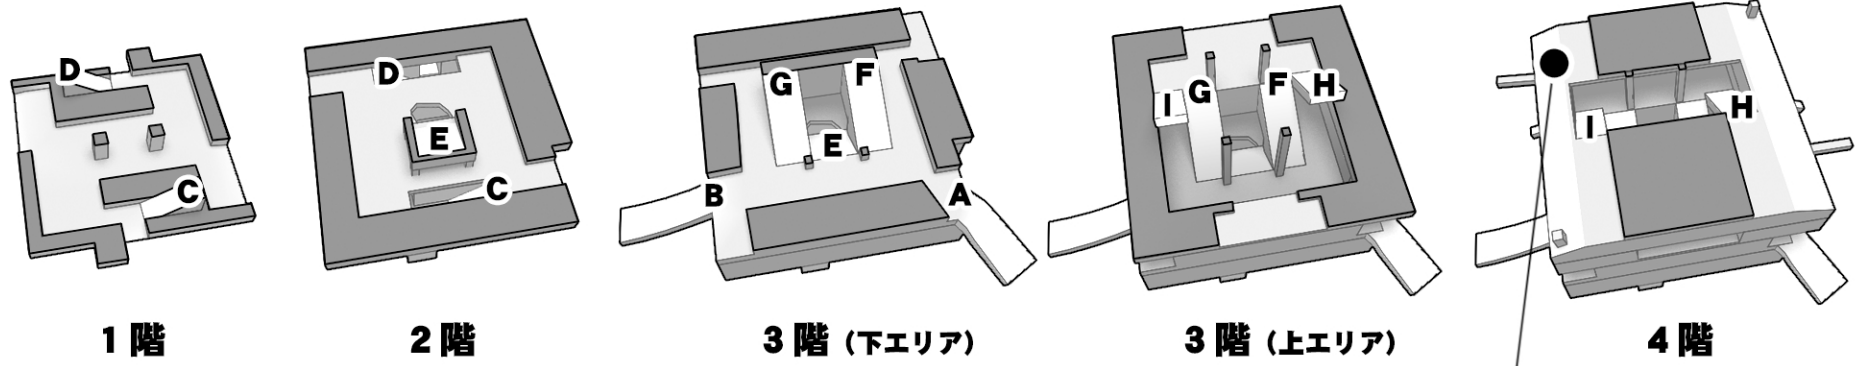

コロニー残骸 (内部構造)

Tactical Map [for ZEON side]

トリントン (R)

作戦を立てる際にお役立て下さい。