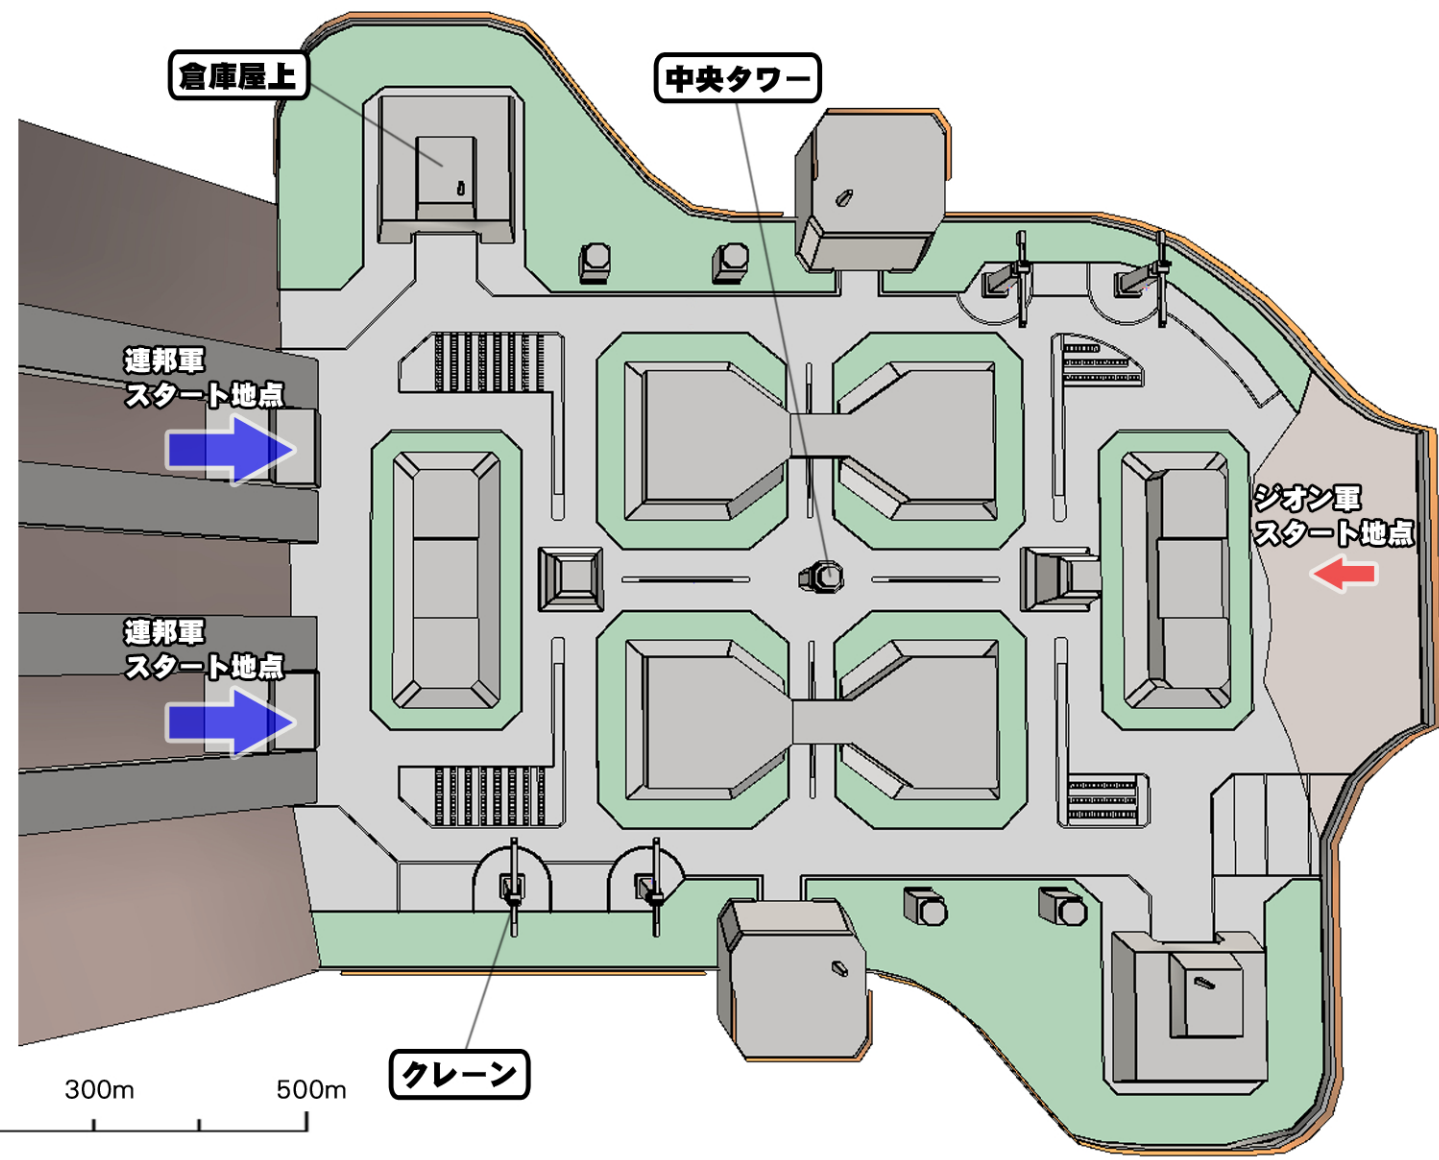

戦術ポイント

中央タワー

この付近で戦闘が激化する。
レーダーを良く見て孤立した敵を狙おう！

倉庫屋上

遠距離砲撃型は、この上から味方を援護砲撃だ！

クレーン

敵の射撃攻撃は遮蔽物に身を隠して回避しよう。

Tactical Map [for E.F.S.F. side] サイド7