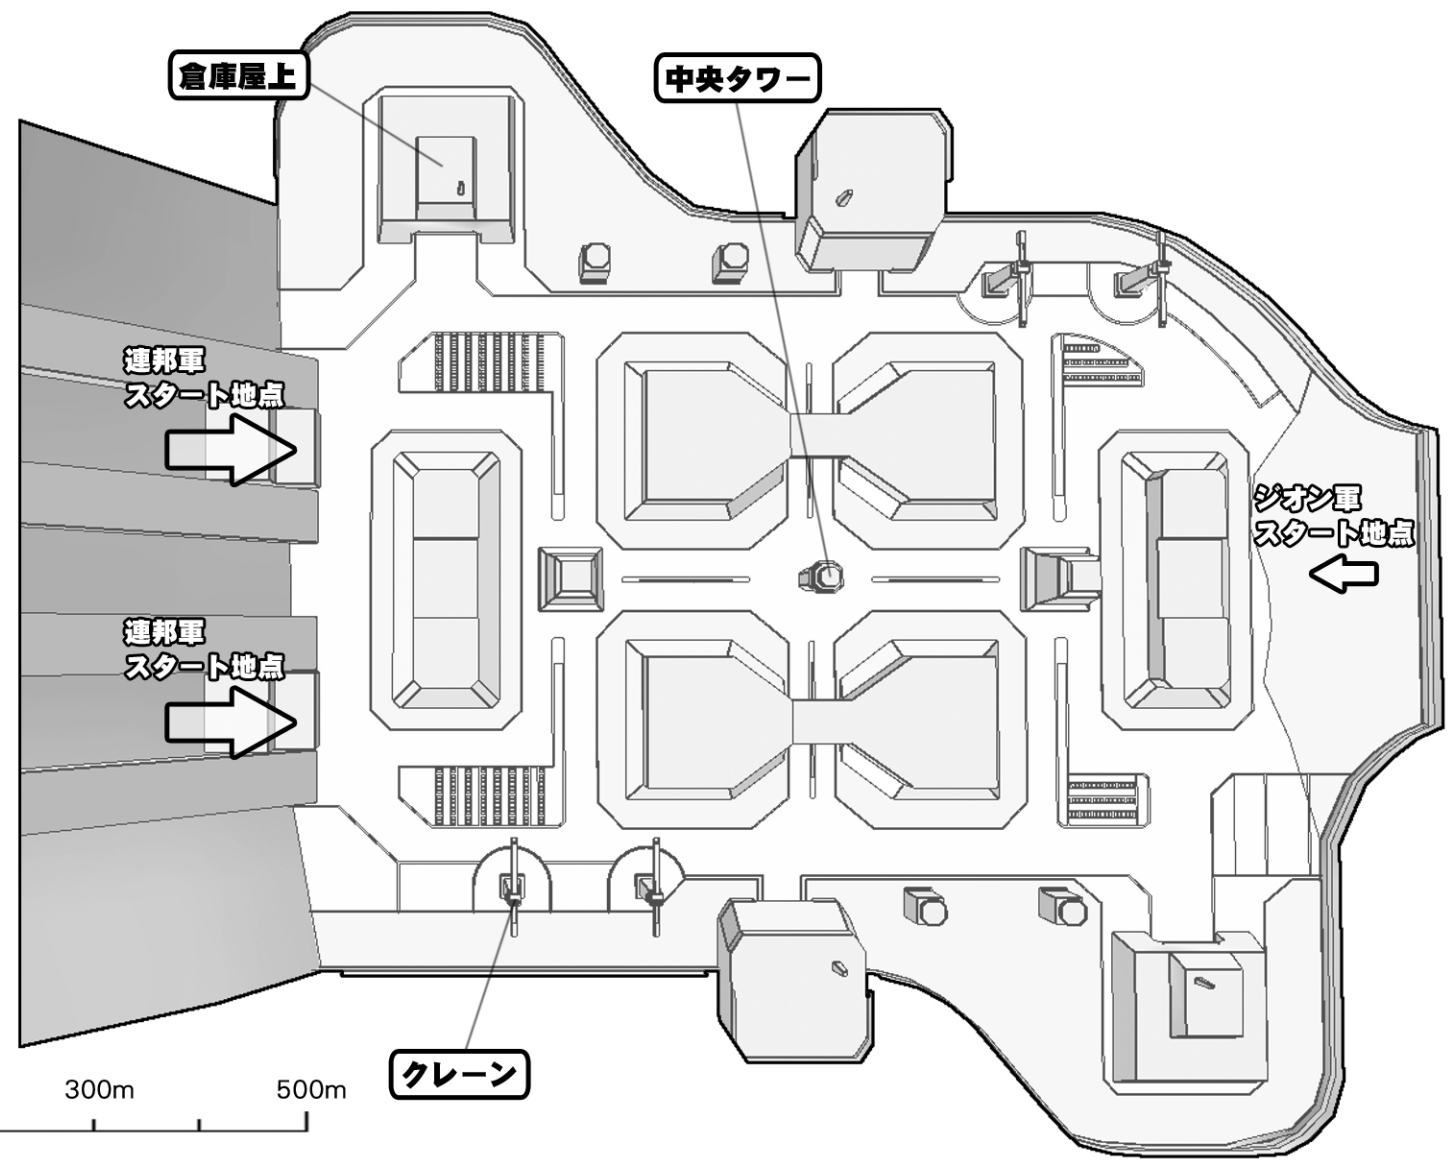

戦術ポイント

中央タワー

この付近で戦闘が激化する。  
レーダーを良く見て孤立した敵を狙おう！

倉庫屋上

遠距離砲撃型は、この上から味方を援護砲撃だ！

クレーン

敵の射撃攻撃は遮蔽物に身を隠して回避しよう。

Tactical Map [for E.F.S.F. side] サイド7