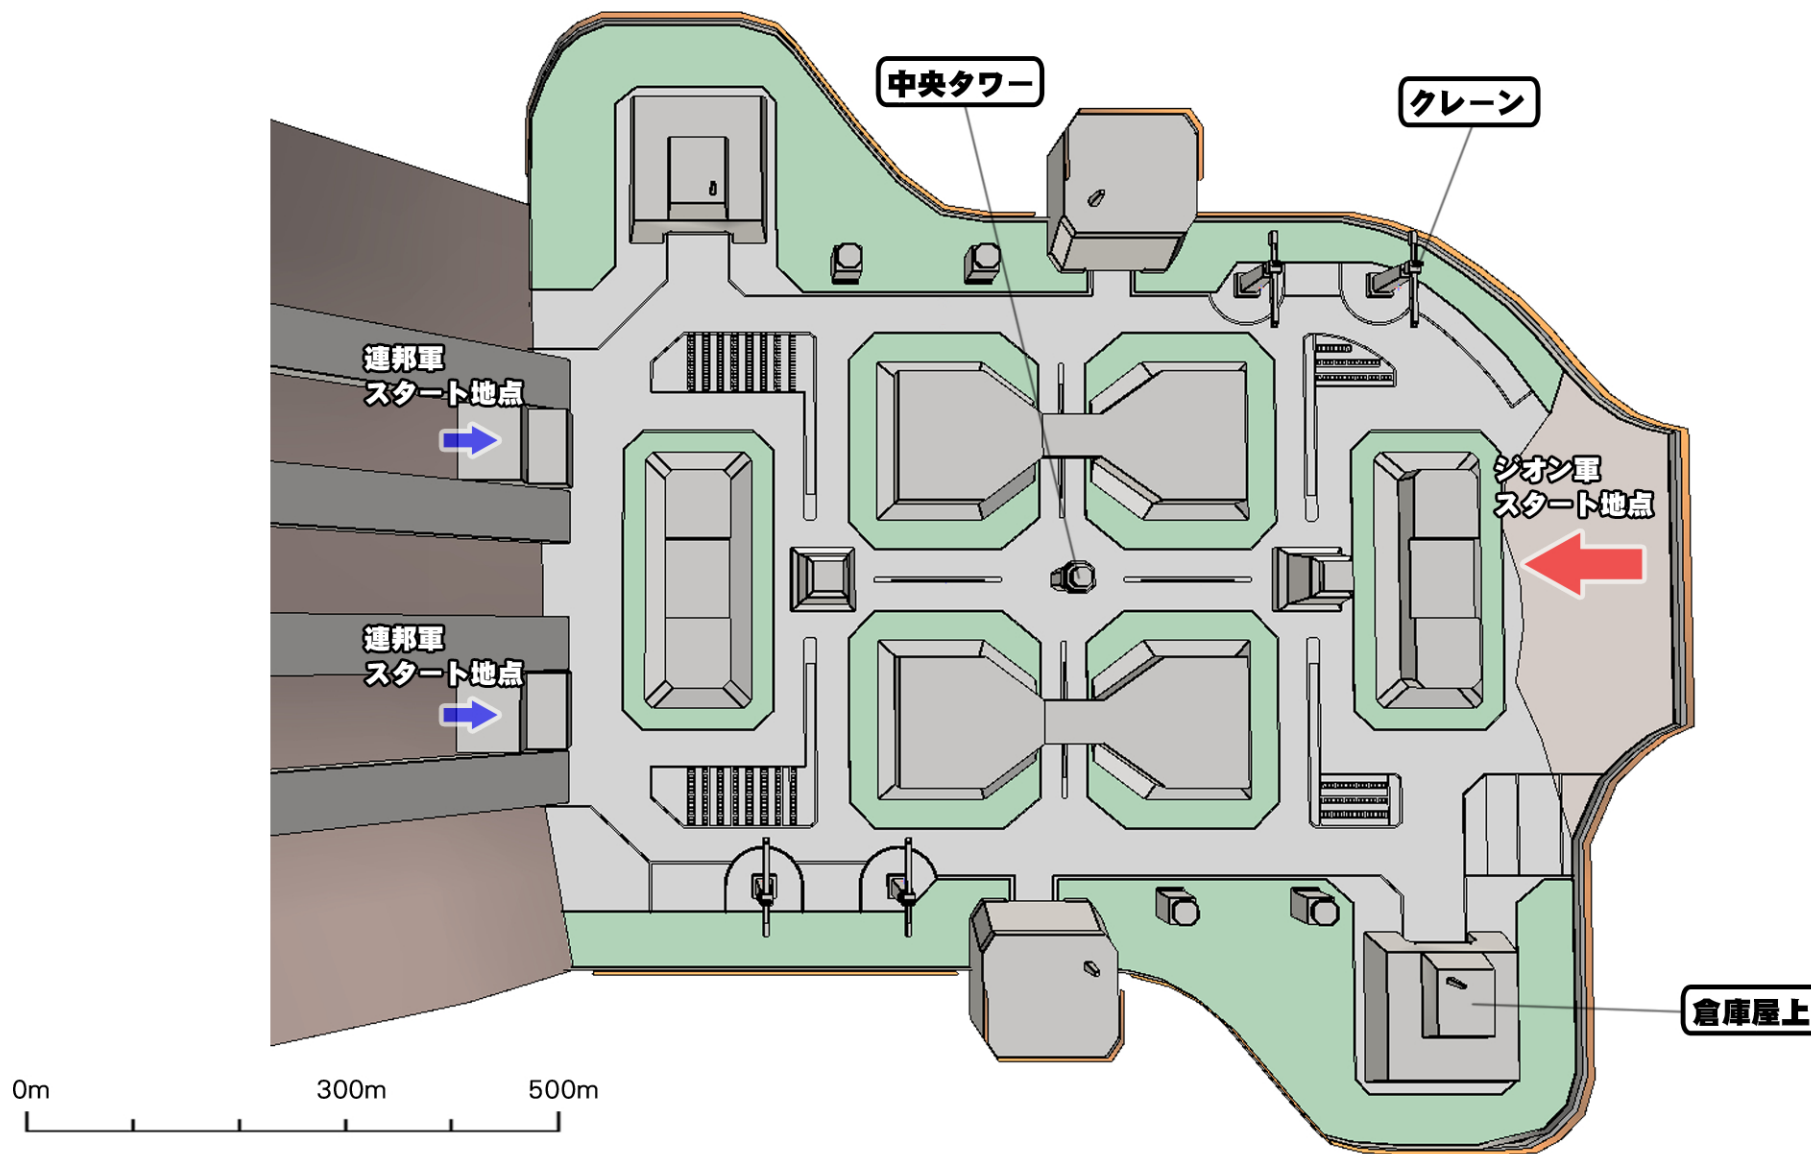

戦術ポイント

中央タワー

この付近で戦闘が激化する。  
レーダーを良く見て孤立した  
敵を狙おう！

倉庫屋上

遠距離砲撃型は、この上から味方を  
援護砲撃だ！

クレーン

敵の射撃攻撃は遮蔽物に身を隠して  
回避しよう。

Tactical Map [for ZEON side] サイド7