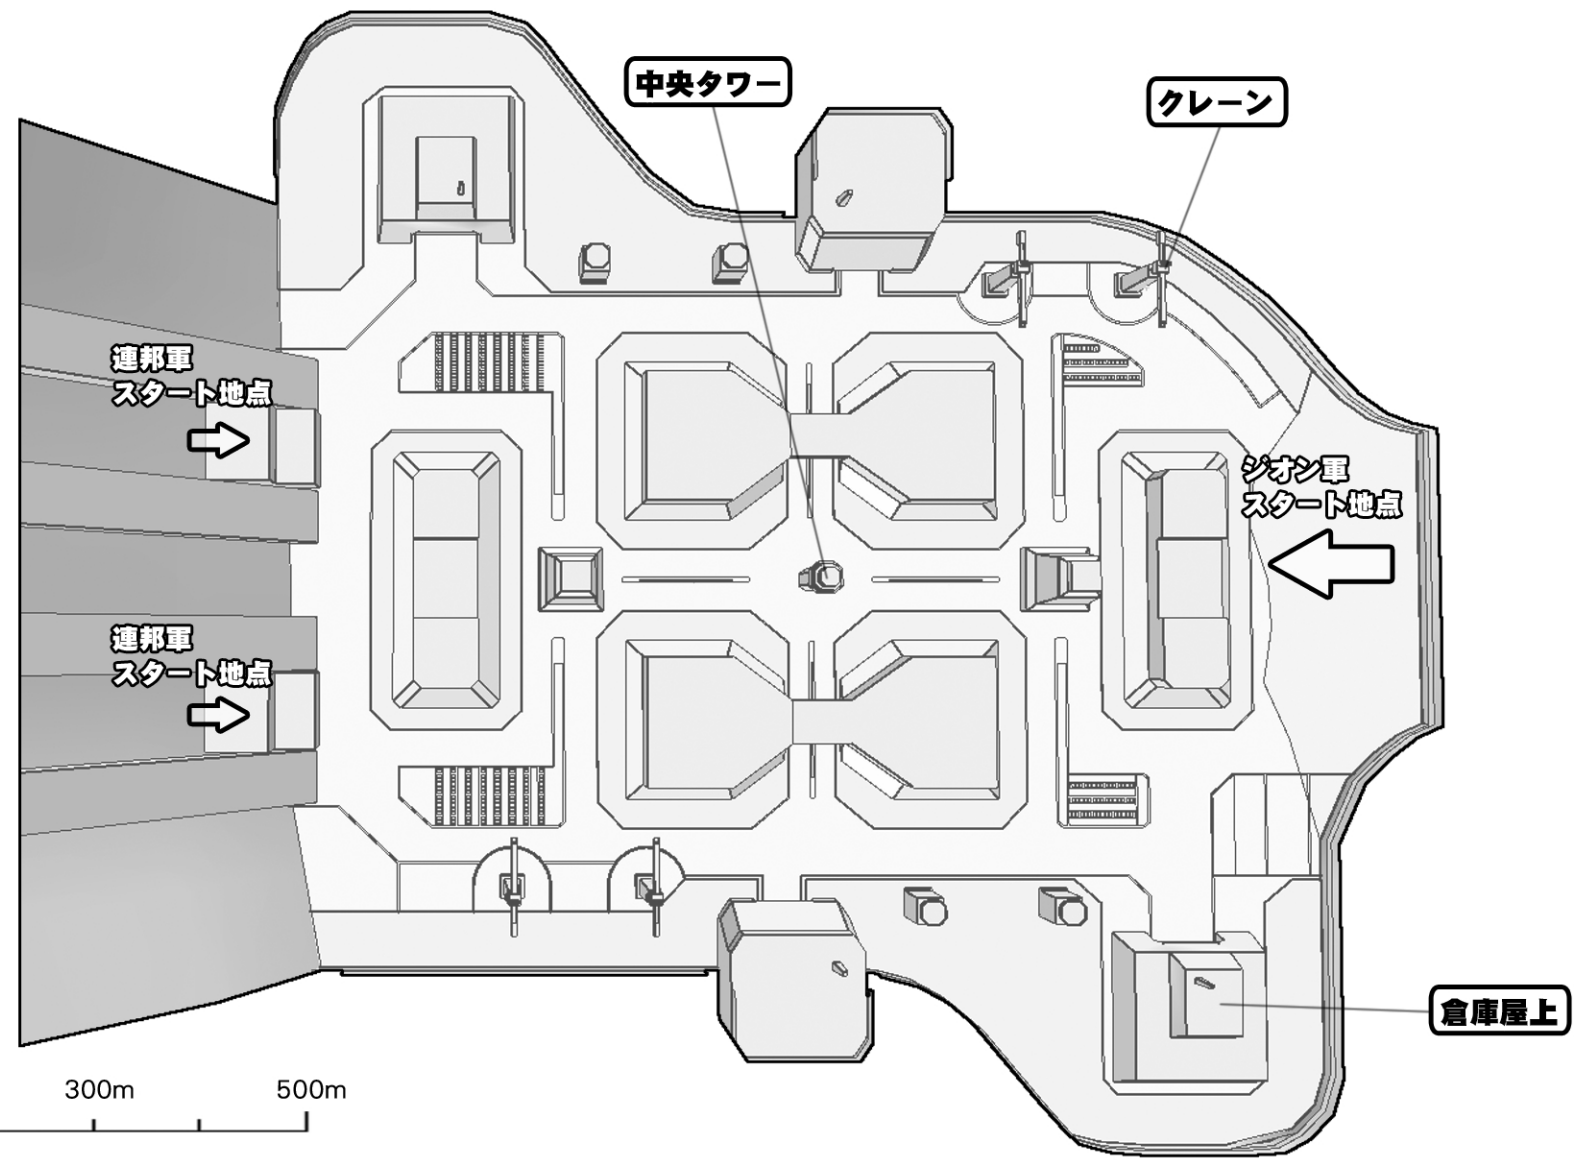

戦術ポイント

中央タワー

この付近で戦闘が激化する。
レーダーを良く見て孤立した
敵を狙おう！

倉庫屋上

遠距離砲撃型は、この上から味方を
援護砲撃だ！

クレーン

敵の射撃攻撃は遮蔽物に身を隠して
回避しよう。

Tactical Map [for ZEON side] サイド7