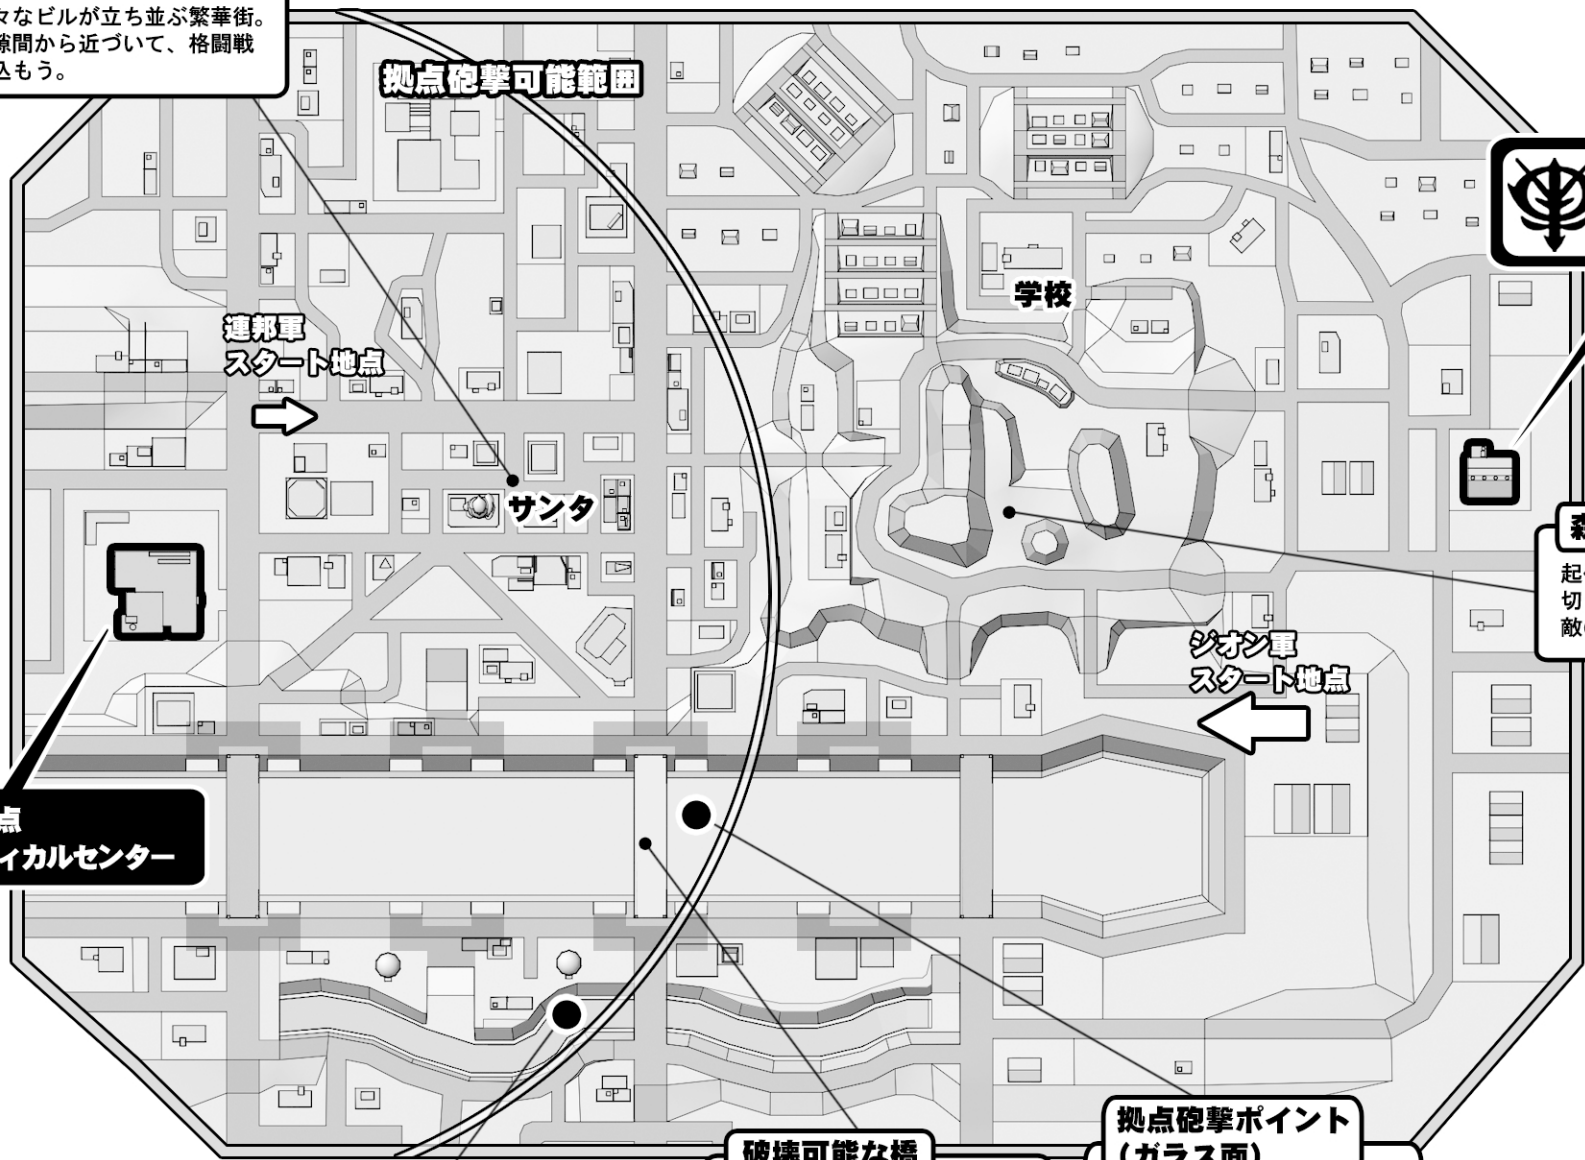

市街地
 大小様々なビルが立ち並ぶ繁華街。ビルの隙間から近づいて、格闘戦に持ち込もう。

拠点砲撃可能範囲

**ジオン軍拠点
偽装工場**

**連邦軍
スタート地点**

学校

サンタ

森林公園
 起伏の激しい森林地帯だ。切り立った崖に身を隠しながら敵の進撃を阻もう。

**ジオン軍
スタート地点**

**連邦軍拠点
U.N.メディカルセンター**

**拠点砲撃ポイント
(用水路)**

破壊可能な橋
 橋を破壊すれば、ガレキを障害物として利用することができるようになるぞ。

**拠点砲撃ポイント
(ガラス面)**
 障害物のない開けた地形だ。橋脚や壁面に空いた穴を使って敵との距離を詰めよう。

0m 300m 500m

Tactical Map [for ZEON side]
 作戦を立てる際にお役立て下さい。

リボー・コロニー