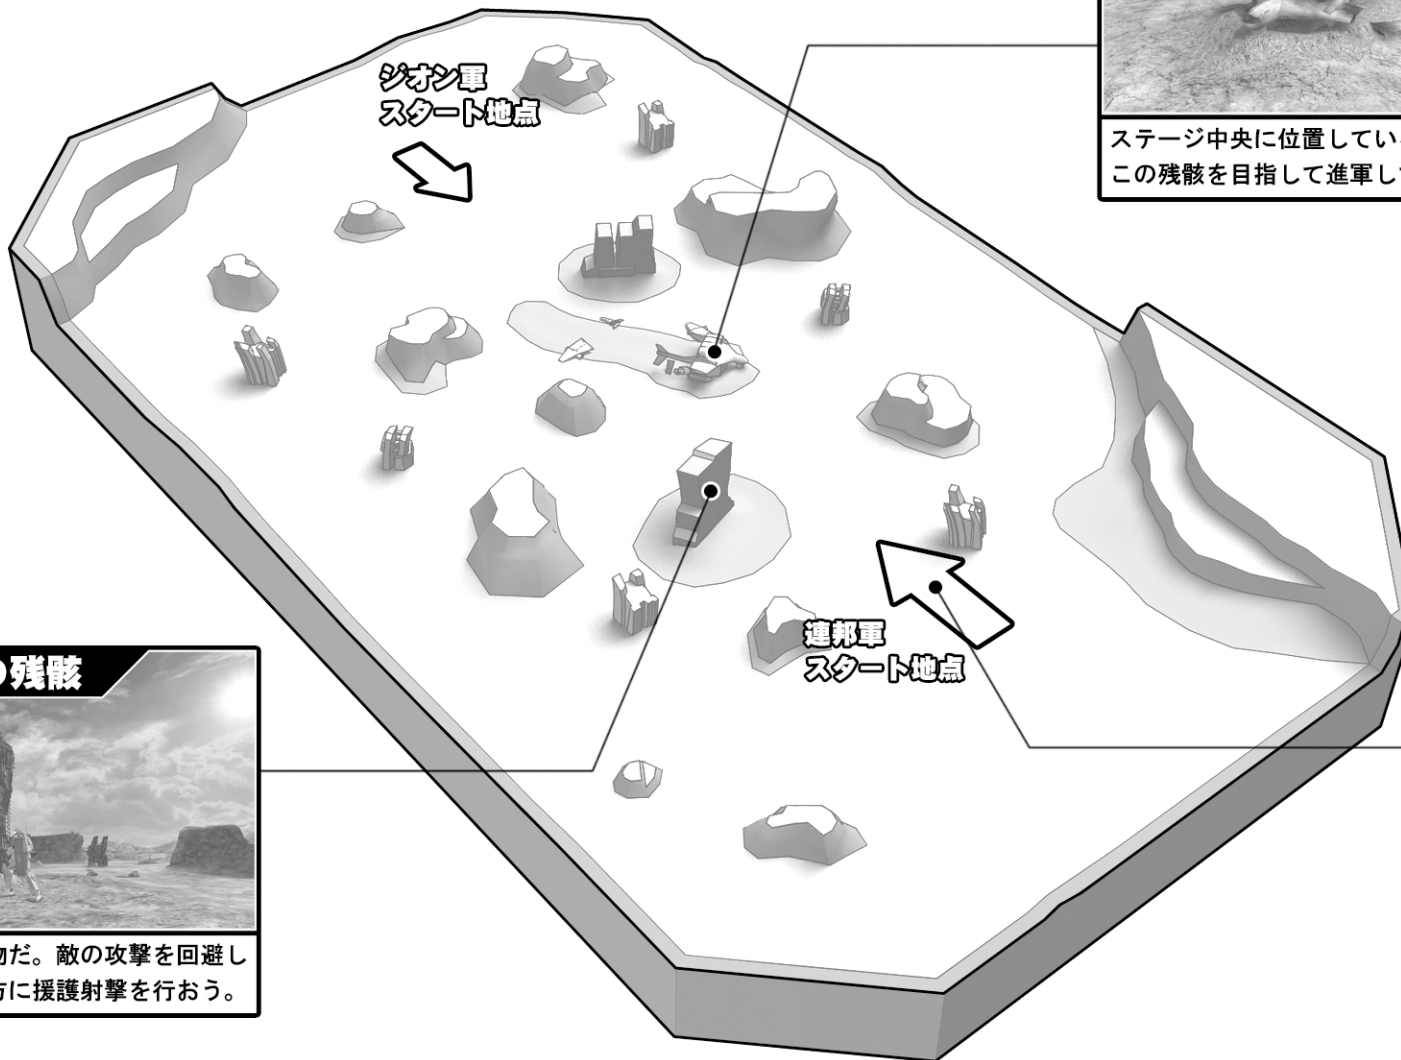

### 新兵演習ステージ

今回の目的は、敵機を撃破することだ。  
このエリアでは、戦闘開始と共に敵の姿が確認できる。  
近くの遮蔽物に身を隠しながら進軍し、敵機を追いつめ  
撃破せよ。各員、健闘を祈る！

### ミデアの残骸

ステージ中央に位置している。まずは、  
この残骸を目指して進軍してみよう。

### コロニーの残骸

高さのある遮蔽物だ。敵の攻撃を回避し  
つつ、中央の味方に援護射撃を行おう。

### スタート地点

この位置から戦闘が開始される。孤立し  
ないよう仲間と一緒に行動しよう！