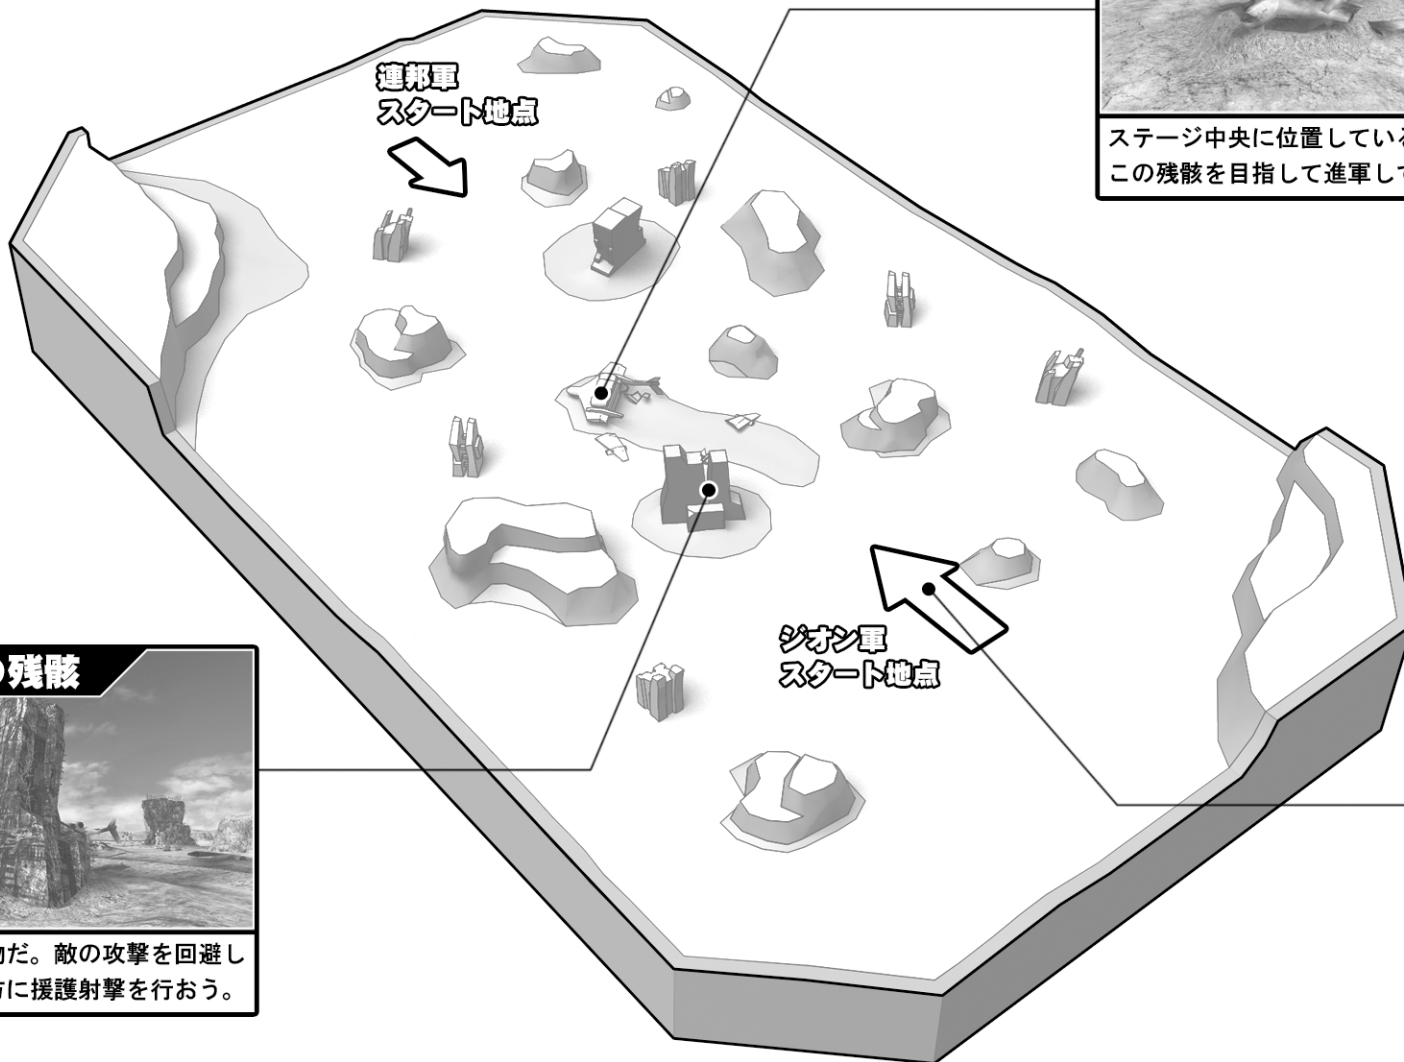

### 新兵演習ステージ

今回の目的は、敵機を撃破することだ。  
このエリアでは、戦闘開始と共に敵の姿が確認できる。  
近くの遮蔽物に身を隠しながら進軍し、敵機を追いつめ  
撃破せよ。各員、健闘を祈る！

### ミデアの残骸

ステージ中央に位置している。まずは、  
この残骸を目指して進軍してみよう。

### コロニーの残骸

高さのある遮蔽物だ。敵の攻撃を回避し  
つつ、中央の味方に援護射撃を行おう。

### スタート地点

この位置から戦闘が開始される。孤立し  
ないよう仲間と一緒に行動しよう！