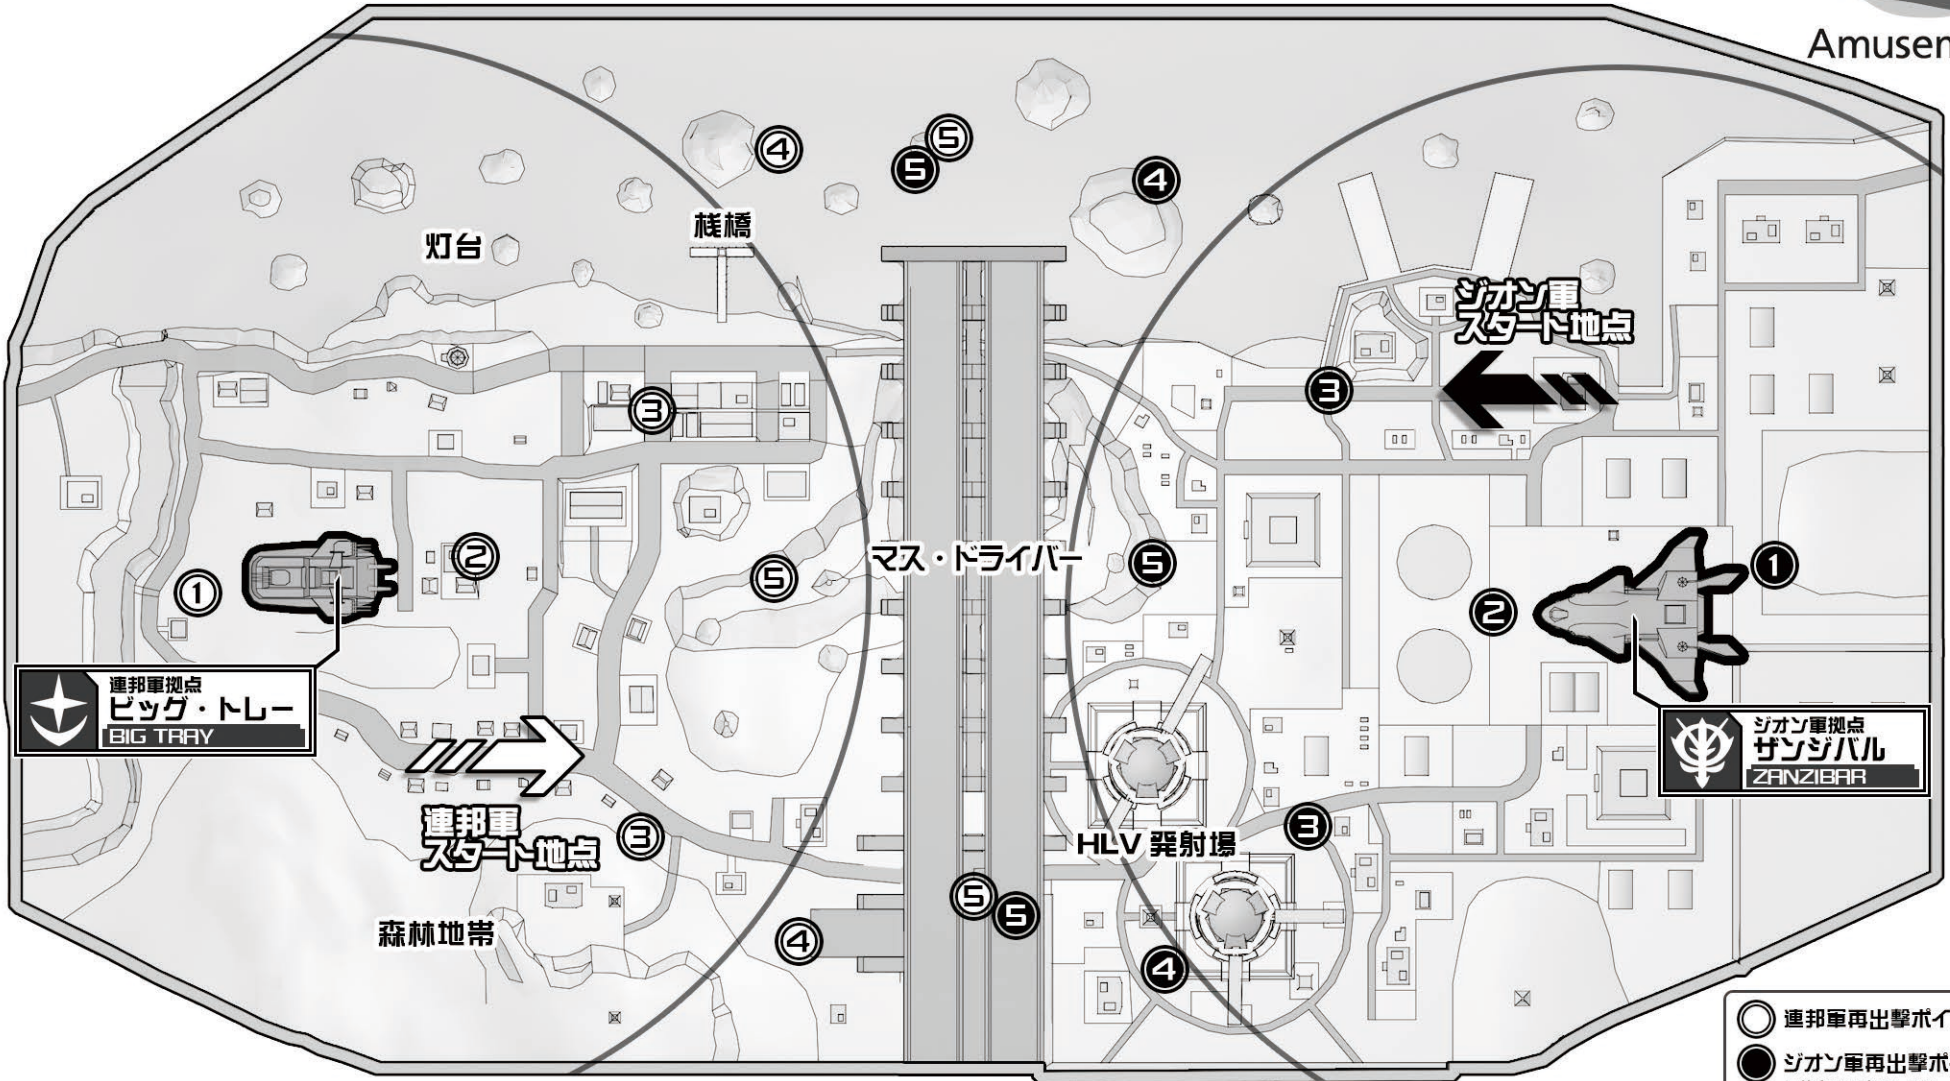

カリフォルニア・ベース

CALIFORNIA BASE

Amusement

連邦軍拠点
ビッグ・トレー
BIG TRAY

ジオン軍拠点
ザンザバル
ZANZIBAR

- 連邦軍再出撃ポイント
- ジオン軍再出撃ポイント
- ※ 数字は再出撃レベル

0m 300m 500m

TACTICAL MAP

作戦を立てる際にお役立て下さい。

© 創通・サンライズ