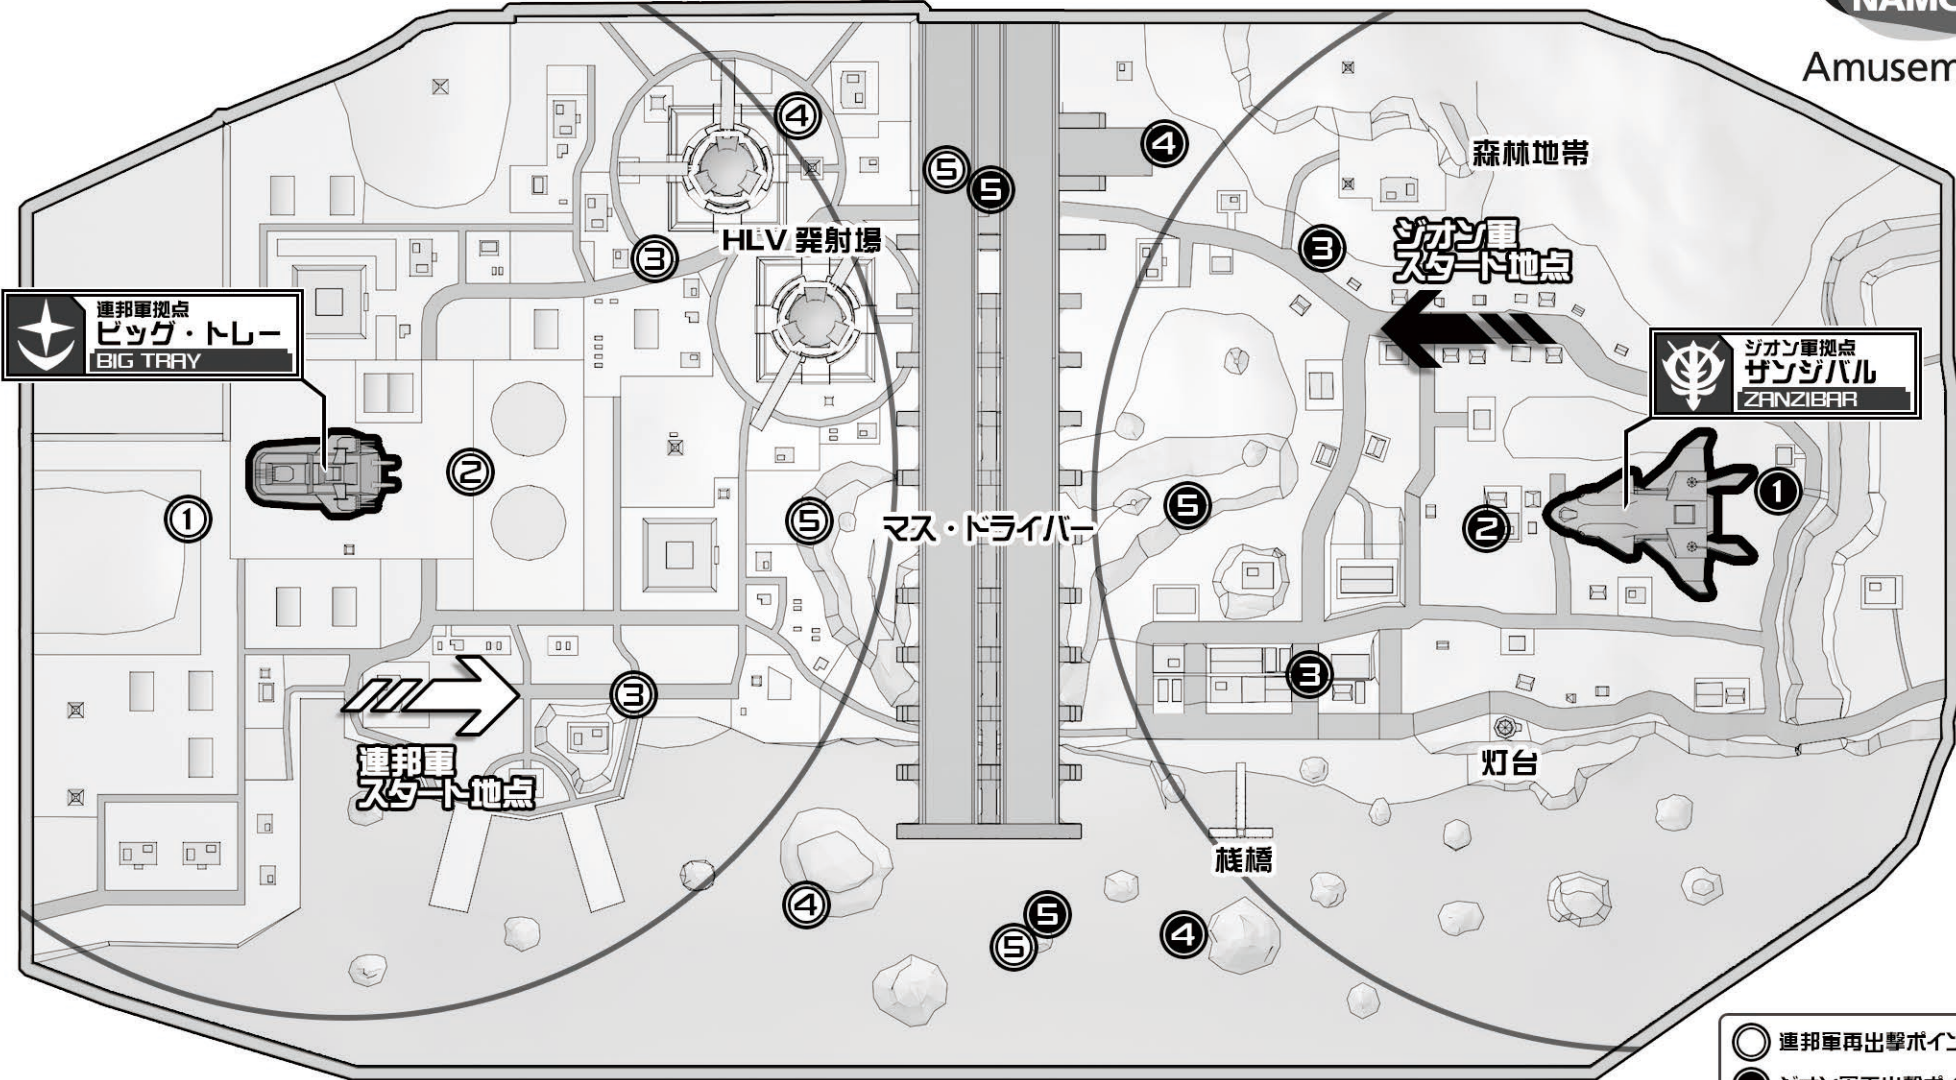

# カリフォルニア・ベース (R)

## CALIFORNIA BASE (R)

連邦軍拠点  
ビッグ・トレイ  
BIG TRAY

シオン軍拠点  
ザンジバル  
ZANZIBAR

- 連邦軍再出撃ポイント
- シオン軍再出撃ポイント
- ※ 数字は再出撃レベル

0m 300m 500m

**TACTICAL MAP** 作戦を立てる際にお役立て下さい。